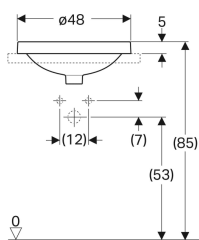

Geberit VariForm integreeritav valamu ümar, kraaniauguribaga

Näitlik pilt

- Lihtne montaaž kaasasoleva väljalõikešabloonid abil

Kasutuseesmärk

- Monteerimiseks valamu alusplaatidesse ülevalt

Omadused

- Ümar

Tarne maht

- Šabloonid

Tehnilised andmed

Materjal | Sanitaarkeraamika

Tootenumber	Värv / pealispind	D	Segistiava	Ülevool	H
500.704.01.2	valge	48 cm	keskel	nähtav	17.8 cm
500.706.01.2 * valge		48 cm	keskel	ilma	17.8 cm