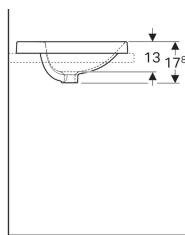

Geberit VariForm integreeritav valamu ümar, kraaniauguribaga

Näitlik pilt

- Lihtne montaaž kaasasoleva väljalõikešabloonid abil

Kasutuseesmärk

- Monteerimiseks valamu alusplaatidesse ülevalt

Omadused

- Ümar

Tarne maht

- Šabloonid

Tehnilised andmed

Materjal | Sanitaarkeraamika

Tootenumber	Värv / pealispind	D	Segistiava	Ülevool	H
500.704.01.2	valge	48 cm	keskel	nähtav	17.8 cm
500.706.01.2 * valge		48 cm	keskel	ilma	17.8 cm