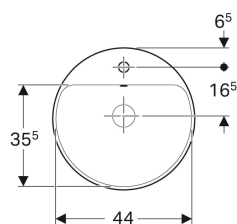

Geberit VariForm integreeritav valamu ümar, kraaniauguribaga

Näitlik pilt

- Lihtne montaaž kaasasoleva väljalõikešabloonid abil

Kasutuseesmärk

- Monteerimiseks valamu alusplaatidesse ülevalt

Omadused

- Ümar

Tarne maht

- Šabloonid

Tehnilised andmed

Materjal | Sanitaarkeraamika

Tootenumber	Värv / pealispind	D	Segistiava	Ülevool	H
500.704.01.2	valge	48 cm	keskel	nähtav	17.8 cm
500.706.01.2 * valge		48 cm	keskel	ilma	17.8 cm