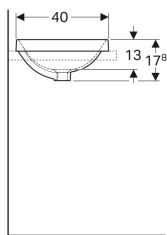

Geberit VariForm integreeritav valamu ristkülikukujuline

Näitlik pilt

Kasutuseesmärk

- Monteerimiseks valamu alusplaatidesse ülevalt

Omadused

- Ristkülikukujuline

Tarne maht

- Šabloonid

- Lihtne montaaž kaasasoleva väljalõikešablooni abil

Tehnilised andmed

Materjal | Sanitaarkeraamika

Tootenumber	Värv / pealispind	Segistiava	Ülevool	B	H	T
500.736.01.2	valge	ilma	nähtav	55 cm	17.8 cm	40 cm
500.738.01.2 *	valge	ilma	ilma	55 cm	17.8 cm	40 cm