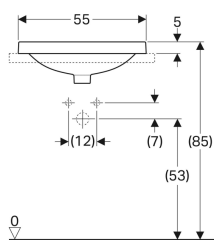

Geberit VariForm integreeritav valamu ristkülikukujuline

Näitlik pilt

Kasutuseesmärk

- Monteerimiseks valamu alusplaatidesse ülevalt

Omadused

- Ristkülikukujuline

Tarne maht

- Šabloonid

- Lihtne montaaž kaasasoleva väljalõikešablooni abil

Tehnilised andmed

Materjal | Sanitaarkeraamika

Tootenumber	Värv / pealispind	Segistiava	Ülevool	B	H	T
500.736.01.2	valge	ilma	nähtav	55 cm	17.8 cm	40 cm
500.738.01.2 *	valge	ilma	ilma	55 cm	17.8 cm	40 cm