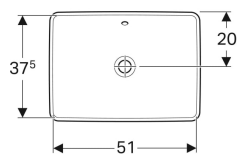

Geberit VariForm integreeritav valamu ristkülikukujuline

Näitlik pilt

Kasutuseesmärk

- Monteerimiseks valamu alusplaatidesse ülevalt

Omadused

- Ristkülikukujuline

Tarne maht

- Šabloonid

- Lihtne montaaž kaasasoleva väljalõikešablooni abil

Tehnilised andmed

Materjal | Sanitaarkeraamika

Tootenumber	Värv / pealispind	Segistiava	Ülevool	B	H	T
500.736.01.2	valge	ilma	nähtav	55 cm	17.8 cm	40 cm
500.738.01.2 *	valge	ilma	ilma	55 cm	17.8 cm	40 cm