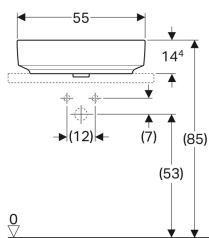

Kasutuseesmärk

- Montaažiks tööplaatidele

Omadused

- Sobib kõigile VariForm vannitoamööblitele

Tarne maht

- Kinnitusmaterjal

- Elliptiline
- Lihtne montaaž kaasasoleva väljalõikešabloonil abil

Tehnilised andmed

Materjal | Sanitaarkeraamika

- Šabloonid

Tootenumber	Värv / peallispind	Segistiava	Ülevool	B	H	T
500.774.01.2	valge	ilma	ilma	55 cm	15.8 cm	40 cm

Tarvikud

- Geberit äravooluventiil vaba väljastusega ja ventiilikattega