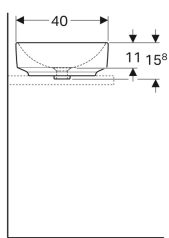

Kasutuseesmärk

- Montaažiks tööplaatidele

Omadused

- Sobib kõigile VariForm vannitoamööblitele

Tarne maht

- Kinnitusmaterjal

- Elliptiline
- Lihtne montaaž kaasasoleva väljalõikešabloonil abil

Tehnilised andmed

Materjal | Sanitaarkeraamika

- Šabloonid

Tootenumber	Värv / peallispind	Segistiava	Ülevool	B	H	T
500.774.01.2	valge	ilma	ilma	55 cm	15.8 cm	40 cm

Tarvikud

- Geberit äravooluventiil vaba väljastusega ja ventiilikattega