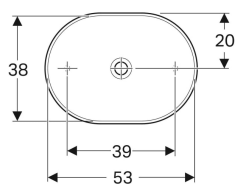

Kasutuseesmärk

- Montaažiks tööplaatidele

Omadused

- Sobib kõigile VariForm vannitoamööblitele

Tarne maht

- Kinnitusmaterjal

- Elliptiline
- Lihtne montaaž kaasasoleva väljalõikešabloonil abil

Tehnilised andmed

Materjal | Sanitaarkeraamika

- Šabloonid

Tootenumber	Värv / peallispind	Segistiava	Ülevool	B	H	T
500.774.01.2	valge	ilma	ilma	55 cm	15.8 cm	40 cm

Tarvikud

- Geberit äravooluventiil vaba väljastusega ja ventiilikattega