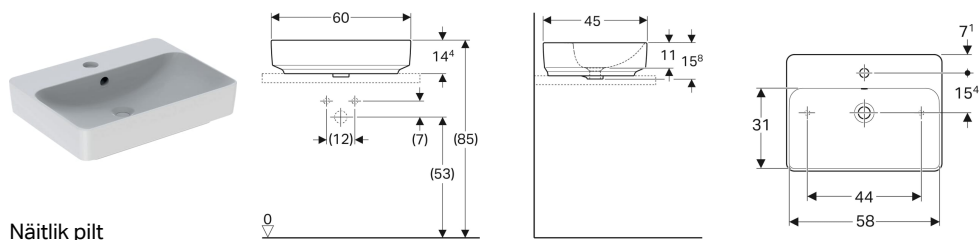

## Geberit VariForm pinnapealne valamu ristkülikukujuline, kraaniauguribaga

Näitlik pilt

### Tarne maht

- Kinnitusmaterjal

Tootenumber	Värv / pealispind	Segistiava	Ülevool	B	H	T
500.780.01.2	valge	keskel	nähtav	60 cm	15.8 cm	45 cm
500.781.01.2 * valge		keskel	ilma	60 cm	15.8 cm	45 cm

\* Tellimuspõhine tootmine