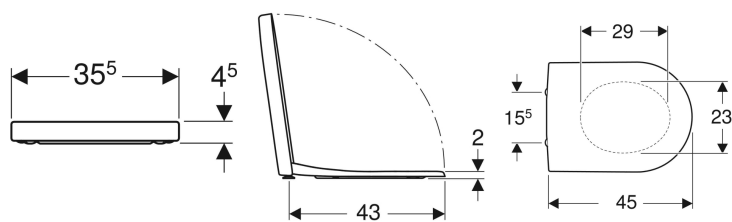

Geberit iCon prill-laud

Näitlik pilt

Omadused

- WC-poti kaas ülekattega

Tehnilised andmed

Materjal	Duroplast
Kinnituskaugus	16.5 cm

Tootenumber	Värv / pealispind	QuickRelease hinged	Vaikselt sulgub	Kinnitus	Hingede materjal
500.670.01.1	valge	jah	jah	ülalt	Messing kroomitud
574130000	valge	ei	jah	ülalt	Messing kroomitud
574120000	valge	ei	ei	ülalt	Roostevaba teras