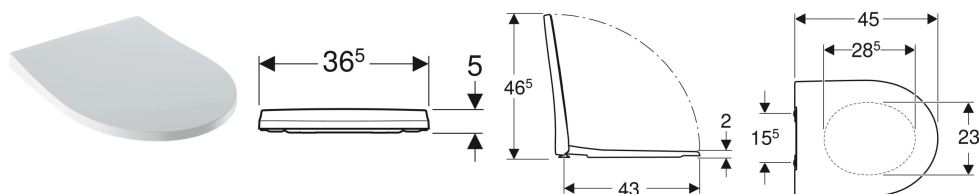

Geberit iCon prill-laud kitsas disain

Näitlik pilt

Omadused

- Kitsas disain
- WC-poti kaas ülekattega
- Antibakteriaalne

Tehnilised andmed

Materjal	Duroplast
Kinnituskaugus	15.5 cm

Tootenumber	Värv / pealispind	QuickRelease hinged	Vaikselt sulguv	Kinnitus	Hingede materjal	
574950000	valge	ei	jah	ülalt	Messing kroomitud	
500.835.01.1	valge	jah	jah	ülalt	Messing kroomitud	Uus