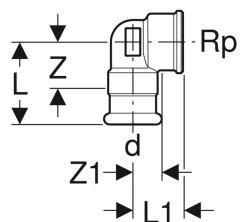

Geberit Mapress vask adapterpölv 90° sisekeermega

Näitlik pilt

Kasutuseesmärk

- Külma ja sooja joogivee jaoks
- Kütteveele
- Antifriisita jahutusvesi
- Antifriisiga jahutusvesi
- Kaugsoojenduse kütteveele $\leq 120\text{ }^{\circ}\text{C}$
- Käitusveele
- Suruõhule (õli puhtusklass 0–3)
- Alarõhule
- Inertgaasile (nt lämmastik)

- Majapidamistehnikale, tööstusele ja laevaehituseks

Omadused

- Pressimisindikaator
- Mittepressituna ebatihed
- Tihend CIIR-st must
- Pressmuhv läbipaistva kaitsekorgiga

Tehnilised andmed

Materjal | Punapronks (CuSn5Zn5Pb2-C)

| Tootenumber | DN | d, \emptyset | Rp | arc | L | L1 | Z | Z1 |
|-------------|---------|----------------|---------|-----|--------|--------|--------|--------|
| 63860 | 10 | 12 mm | 3/8 " | 90° | 3.2 cm | 2.3 cm | 1.5 cm | 1.3 cm |
| 63861 | 10 / 15 | 12 mm | 1/2 " | 90° | 3.4 cm | 2.4 cm | 1.7 cm | 1.1 cm |
| 63862 | 12 / 10 | 15 mm | 3/8 " | 90° | 3.3 cm | 2.4 cm | 1.3 cm | 1.4 cm |
| 63853 | 12 / 15 | 15 mm | 1/2 " | 90° | 3.6 cm | 2.7 cm | 1.6 cm | 1.4 cm |
| 63854 | 15 | 18 mm | 1/2 " | 90° | 3.6 cm | 3 cm | 1.6 cm | 1.7 cm |
| 63863 | 15 / 20 | 18 mm | 3/4 " | 90° | 3.8 cm | 3.1 cm | 1.8 cm | 1.6 cm |
| 63864 | 20 / 15 | 22 mm | 1/2 " | 90° | 3.8 cm | 3.2 cm | 1.7 cm | 1.9 cm |
| 63855 | 20 | 22 mm | 3/4 " | 90° | 4.5 cm | 2.7 cm | 2.4 cm | 1.2 cm |
| 63856 | 25 | 28 mm | 1 " | 90° | 5.1 cm | 3.3 cm | 2.8 cm | 1.6 cm |
| 63857 | 32 | 35 mm | 1 1/4 " | 90° | 5.5 cm | 4.5 cm | 2.9 cm | 2.6 cm |
| 63865 | 40 | 42 mm | 1 1/2 " | 90° | 6.7 cm | 5.2 cm | 3.7 cm | 3.3 cm |
| 63866 | 50 | 54 mm | 2 " | 90° | 7.4 cm | 6 cm | 3.9 cm | 3.7 cm |