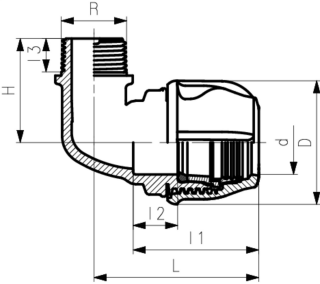

## 90° Elbow with threaded male off take

- installation without disassembling
- suitable for PE and PEX pipes
- water PN16
- material: PP
- gasket: EPDM quality for drinkable water
- male thread: ISO 7 (conical)
- colour: blue-black

d (mm)	R (inch)	PN (bar)	Code	SP	GP	Weight (kg)	D (mm)	L (mm)	I1 (mm)	I2 (mm)	I3 (mm)	H (mm)
16	½	16	158 400 357	10	60	0.046	46	91	46	19	14	41
20	½	16	158 400 047	10	200	0.044	45	67	54	19	14	41
20	¾	16	158 400 048	10	200	0.046	45	67	54	19	15	42
25	½	16	158 400 049	10	150	0.061	53	75	59	21	14	44
25	¾	16	158 400 050	10	150	0.067	53	75	59	21	15	46
25	1	16	158 400 051	10	150	0.070	53	75	59	21	17	48
32	½	16	158 400 052	10	120	0.096	64	87	66	23	14	49
32	¾	16	158 400 053	10	110	0.100	64	87	66	23	15	51
32	1	16	158 400 054	10	100	0.109	64	87	66	23	17	53
40	1	16	158 400 055	70		0.160	75	102	76	26	17	60
40	1 ¼	16	158 400 056	70		0.175	75	102	75	26	20	62
40	1 ½	16	158 400 057	70		0.176	75	102	75	26	20	62
50	1 ¼	16	158 400 058	45		0.305	97	119	88	30	20	70
50	1 ½	16	158 400 059	45		0.316	97	117	88	30	20	70
63	1 ¼	16	158 400 060	25		0.527	114	144	104	35	20	81
63	1 ½	16	158 400 061	25		0.538	114	144	104	35	20	81
63	2	16	158 400 062	20		0.562	114	144	104	35	24	85
63	2 ½	16	158 400 063	15		0.587	114	144	104	35	28	89
75	2 ½	16	158 400 064	12		0.950	135	180	133	41	28	101
75	3	16	158 400 065	10		0.959	135	180	133	41	30	104
90	3	16	158 400 066	7		1.512	161	207	150	44	30	116
90	4	16	158 400 067	7		1.598	161	207	150	44	36	122
110	3	16	158 400 068	4		2.204	185	242	175	53	30	131
110	4	16	158 400 069	2		2.294	185	242	175	53	36	138