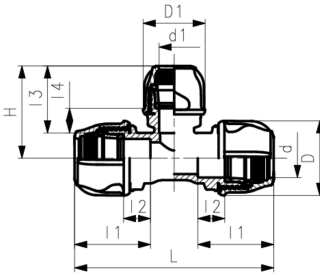

90° Reducing-Increasing Tee

- installation without disassembling
- suitable for PE and PEX pipes
- water PN16
- material: PP
- gasket: EPDM quality for drinkable water
- colour: blue-black

d-d-d (mm)	PN (bar)	Code	SP	GP	Weight (kg)
20 - 25 - 20	16	158 400 200	10	70	0.122
25 - 20 - 25	16	158 400 232	10	70	0.142
25 - 32 - 25	16	158 400 201	10	50	0.191
32 - 25 - 32	16	158 400 233	10	40	0.225
40 - 32 - 40	16	158 400 234	30		0.349
50 - 32 - 50	16	158 400 235	15		0.600
50 - 40 - 50	16	158 400 236	12		0.645
63 - 32 - 63	16	158 400 237	8		1.022
63 - 50 - 63	16	158 400 238	8		1.179
75 - 63 - 75	16	158 400 239	5		1.982
90 - 75 - 90	16	158 400 240	2		3.229
110 - 63 - 110	16	158 400 241	1		4.243
110 - 90 - 110	16	158 400 242	1		4.942

d-d-d (mm)	d (mm)	d1 (mm)	D (mm)	D1 (mm)	L (mm)	l1 (mm)	l2 (mm)	l4 (mm)	l3 (mm)	H (mm)
20 - 25 - 20	20	25	45	53	134	54	19	59	21	81
25 - 20 - 25	25	20	53	45	150	59	21	54	19	71
25 - 32 - 25	25	32	53	64	150	59	21	66	23	93
32 - 25 - 32	32	25	64	53	173	66	23	59	21	81
40 - 32 - 40	40	32	75	64	203	76	26	66	23	93
50 - 32 - 50	50	32	97	64	239	88	30	66	23	99
50 - 40 - 50	50	40	97	75	239	88	30	76	26	109
63 - 32 - 63	63	32	114	64	288	104	35	66	23	108
63 - 50 - 63	63	50	114	97	288	104	35	88	30	129
75 - 63 - 75	75	63	135	114	360	133	41	104	35	157
90 - 75 - 90	90	75	161	135	413	150	44	133	41	196
110 - 63 - 110	110	63	185	144	484	175	53	104	35	182
110 - 90 - 110	110	90	185	161	484	175	53	150	44	224