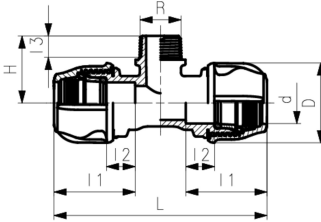

## 90° Tee with threaded male off take

- installation without disassembling
- suitable for PE and PEX pipes
- water PN16
- material: PP
- gasket: EPDM quality for drinkable water
- male thread: ISO 7 (conical)
- colour: blue-black

d	R	PN	Code	SP	GP	Weight	D	L	l1	l2	l3	H
(mm)	(inch)	(bar)				(kg)	(mm)	(mm)	(mm)	(mm)	(mm)	(mm)
20	3/8	16	158 400 202	10	120	0.076	45	134	54	19	14	41
20	1/2	16	158 400 203	10	120	0.082	45	134	54	19	15	42
25	3/8	16	158 400 204	10	80	0.115	53	150	59	21	14	44
25	1/2	16	158 400 205	10	80	0.118	53	150	59	21	15	46
25	3/4	16	158 400 206	10	80	0.123	53	150	59	21	17	48
32	1/2	16	158 400 207	10	60	0.180	64	173	66	23	15	51
32	3/4	16	158 400 208	10	50	0.191	64	173	66	21	17	53
40	1/2	16	158 400 209	45		0.282	75	203	76	26	15	57
40	3/4	16	158 400 210	30		0.298	75	203	76	26	20	62
40	1 1/4	16	158 400 211	30		0.304	75	203	76	26	20	62
50	1/2	16	158 400 212	16		0.534	97	239	88	30	15	65
50	3/4	16	158 400 213	16		0.550	97	239	88	30	20	70
50	1 1/4	16	158 400 214	16		0.558	97	239	88	30	20	70
63	1/2	16	158 400 215	8		0.978	114	288	104	35	20	81
63	3/4	16	158 400 216	8		0.982	114	288	104	35	20	81
63	1 1/4	16	158 400 217	8		0.985	114	288	104	35	24	85
63	2 1/2	16	158 400 218	8		1.024	114	288	104	35	28	89
75	1 1/2	16	158 400 219	7		1.630	135	360	133	41	28	101
75	3	16	158 400 220	6		1.674	135	360	133	41	30	104
90	1 1/2	16	158 400 221	2		2.697	161	413	150	44	30	116
110	4	16	158 400 222	2		4.072	185	484	175	53	36	138