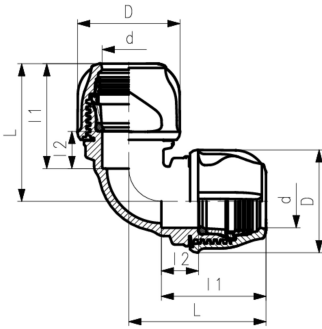

## 90° Elbow

- installation without disassembling
- suitable for PE and PEX pipes
- water PN16
- material: PP
- gasket: EPDM quality for drinkable water
- colour: blue-black

d (mm)	PN (bar)	Code	SP	GP	Weight (kg)	D (mm)	L (mm)	l1 (mm)	l2 (mm)
16	16	<b>158 400 356</b>	10	50	0.078	44	113	46	19
20	16	<b>158 400 070</b>	10	150	0.075	45	67	54	19
25	16	<b>158 400 071</b>	10	100	0.104	53	75	59	21
32	16	<b>158 400 072</b>	10	60	0.170	64	87	66	23
40	16	<b>158 400 073</b>	30		0.265	75	102	76	26
50	16	<b>158 400 074</b>	24		0.517	97	119	88	30
63	16	<b>158 400 075</b>	10		0.916	114	144	104	35
75	16	<b>158 400 076</b>	8		1.516	135	180	133	41
90	16	<b>158 400 077</b>	3		2.460	161	207	150	44
110	16	<b>158 400 078</b>	2		3.638	185	242	175	53