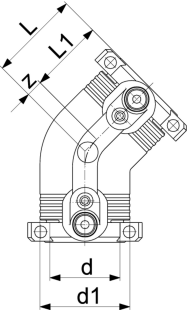

ELGEF Plus Elbow 45° PE100
d32-63mm / SDR11 / with integral pipe fixation

- 10 bar Gas / 16 bar Water
- 4 mm pin connectors
- Limited path fusion indicators

d	DN	PN	SDR	Code	Weight	d1	L	L1	z	SDR pipe
(mm)	(mm)	(bar)			(kg)	(mm)	(mm)	(mm)	(mm)	
32	25	16	11	753 151 608	0.075	44	44	36	8	9-11
40	32	16	11	753 151 609	0.106	54	50	39	11	9-11
50	40	16	11	753 151 610	0.171	66	56	43	13	9-11
63	50	16	11	753 151 611	0.252	81	63	48	15	9-17.6