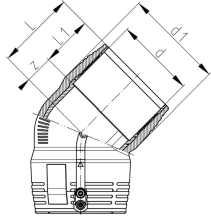

ELGEF Plus Elbow 45° PE100
d75-180mm / SDR11

- 10 bar Gas / 16 bar Water
- 4 mm pin connectors
- Limited path fusion indicators

d	DN	PN	SDR	Code	Weight	d1	L	L1	z	SDR pipe
(mm)	(mm)	(bar)			(kg)	(mm)	(mm)	(mm)	(mm)	
75	65	16	11	753 151 612	0.332	97	71	54	17	9-17.6
90	80	16	11	753 151 813	0.583	115	91	62	29	9-17.6
110	100	16	11	753 151 814	0.985	140	112	72	40	9-17.6
125	100	16	11	753 151 815	1.438	160	119	78	49	9-17.6
140	125	16	11	753 151 816	2.242	185	125	83	42	9-17.6
160	150	16	11	753 151 817	3.055	196	135	89	46	11-17.6
180	150	16	11	753 151 818	4.037	217	144	95	47	11-17.6