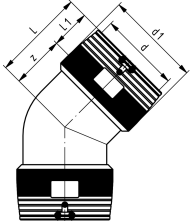

ELGEF Plus Elbow 45° PE100 d200-250mm / SDR11

- 10 bar Gas / 16 bar Water
- 4 mm pin connectors
- Limited path fusion indicators
- Two separate fusion zones

d	DN	PN	SDR	Code	Weight	d1	L	L1	z	SDR pipe
(mm)	(mm)	(bar)			(kg)	(mm)	(mm)	(mm)	(mm)	
200	200	16	11	753 151 819	7.566	250	232	104	128	11-26
225	200	16	11	753 151 820	11.300	280	247	112	135	11-26
250	250	16	11	753 151 821	13.500	310	275	123	152	11-26