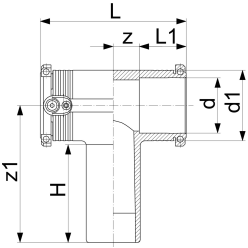

**ELGEF Plus Tee 90° PE100**  
**d20-63mm / SDR11 / with integral pipe fixation**

- 10 bar Gas / 16 bar Water
- 4 mm pin connectors
- Limited path fusion indicators

| d    | DN   | PN    | SDR | Code               | Weight | d1   | L    | L1   | z    | z1   | H    | SDR pipe |
|------|------|-------|-----|--------------------|--------|------|------|------|------|------|------|----------|
| (mm) | (mm) | (bar) |     |                    | (kg)   | (mm) | (mm) | (mm) | (mm) | (mm) | (mm) |          |
| 20   | 15   | 16    | 11  | <b>753 211 606</b> | 0.085  | 35   | 88   | 32   | 11   | 92   | 67   | 9-11     |
| 25   | 20   | 16    | 11  | <b>753 211 607</b> | 0.075  | 35   | 90   | 32   | 11   | 92   | 70   | 9-11     |
| 32   | 25   | 16    | 11  | <b>753 211 608</b> | 0.118  | 44   | 102  | 34   | 15   | 100  | 74   | 9-11     |
| 40   | 32   | 16    | 11  | <b>753 211 609</b> | 0.175  | 54   | 119  | 39   | 21   | 114  | 82   | 9-11     |
| 50   | 40   | 16    | 11  | <b>753 211 610</b> | 0.252  | 66   | 135  | 42   | 24   | 126  | 90   | 9-11     |
| 63   | 50   | 16    | 11  | <b>753 211 611</b> | 0.407  | 81   | 151  | 46   | 28   | 150  | 102  | 9-17.6   |