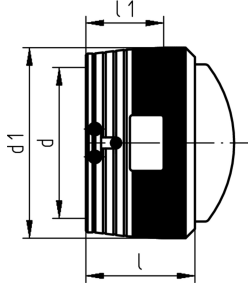

ELGEF Plus End cap PE100
d160-250mm / SDR11

- 10 bar Gas / 16 bar Water
- 4 mm pin connectors
- Limited path fusion indicators

d (mm)	SDR	PN (bar)	DN (mm)	Code	Weight (kg)	d1 (mm)	L (mm)	L1 (mm)	SDR pipe
160	11	16	150	753 961 617	1.782	200	143	90	11-17.6
200	11	16	200	753 961 619	3.585	250	162	104	11-26
225	11	16	200	753 961 620	4.500	280	170	112	11-26
250	11	16	250	753 961 621	6.300	310	185	123	11-26