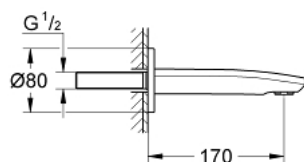

## 13 276 002 EUROSTYLE COSMOPOLITAN BATH SPOUT

### TOOTE KIRJELDUS

- Värvus: chrome
- wall mounted
- GROHE Long-Life Shine durable sparkling sheen
- mousseur
- projection 170 mm

Pure Freude  
an Wasser

## 13 276 002 EUROSTYLE COSMOPOLITAN BATH SPOUT

**VARUOSAD**, märts 2010 – aprill 2020

1: Mousseur (Tellimuse number 13952000)