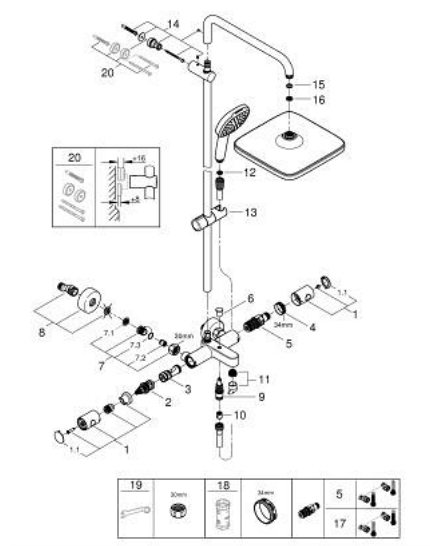

VARUOSAD, november 2021 – nüüd

- 1: Metal handle 1/2" (Tellimuse number 47984000)
- 1.1: Cover cap (Tellimuse number 6458500M)
- 2: Aquadimmer (Tellimuse number 47364000)
- 3: Water flow (Tellimuse number 47887000)
- 4: Fitting ring (Tellimuse number 47743000)
- 5: Thermostatic compact cartridge 1/2" (Tellimuse number 47439000)
- 6: Diverter knob (Tellimuse number 65648000)
- 7: Non-return valve (Tellimuse number 47189000)
- 7.1: Dirt strainer (Tellimuse number 0726400M)
- 7.2: Non-return valve (Tellimuse number 08565000)
- 7.3: O-ring $\varnothing 17 \times \varnothing 2$ (Tellimuse number 0305500M)
- 8: S-union (Tellimuse number 12662000)
- 9: Diverter (Tellimuse number 65655000)
- 10: Non-return valve (Tellimuse number 08565000)
- 11: Mousseur (Tellimuse number 13926000)
- 12: Dirt strainer (Tellimuse number 0700200M)
- 13: Glide element (Tellimuse number 48609000)
- 14: Shower bar holder (Tellimuse number 48423000)
- 15: Fibre seal $\varnothing 18,5 \times \varnothing 12 \times 2$ (Tellimuse number 0138900M)
- 16: Dirt strainer (Tellimuse number 48007000)
- 17: GROHE TurboStat cartridge 1/2" (Tellimuse number 47175000)*
- 18: Socket spanner (Tellimuse number 19332000)*
- 19: Special spanner (Tellimuse number 19377000)*
- 20: Compensation disc (Tellimuse number 26496000)*