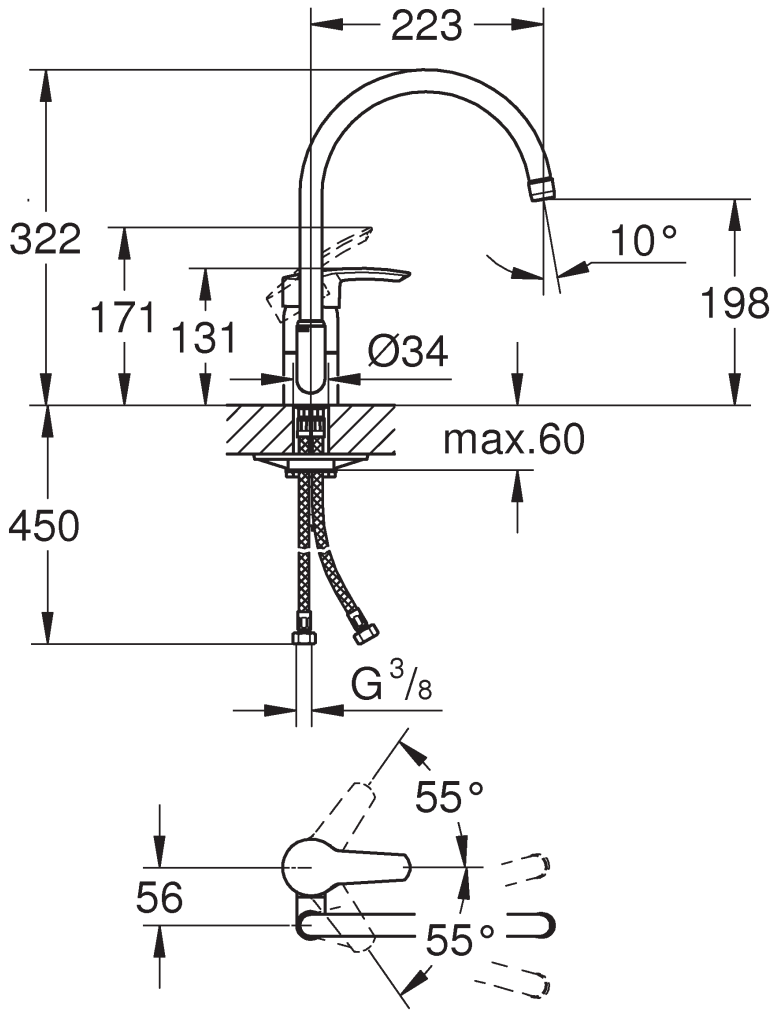

*Installationsanvisning
Monteringsanvisning
Asennusohjeet
Paigaldusjuhised*

Diskbänksblandare med hög pip
utan diskmaskinsavstängning

Kjøkkenbatteri
med høy tut uten avst. til oppv.maskin

Keittiöhana korkealla putkella
ilman pesukoneventtiiliä

Köögisegisti
Kõrge tilaga

DIN
1968
DIN
EN
806

1

2

3

4

ahlsell

Produced for Ahlsell.