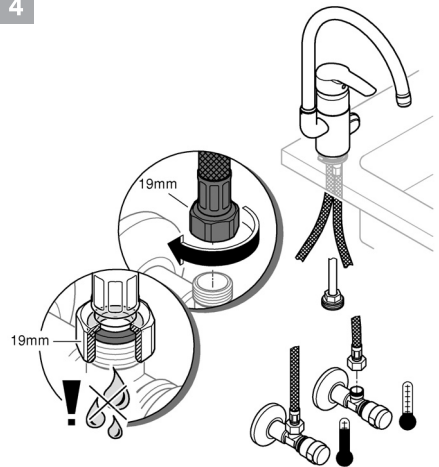

***Keittiöhana korkealla putkella***  
*ja pesukoneventtiillä*

***Köögisegisti pesumasina venttiiliga***  
*Kõrge tilaga*

DIN  
1988  
DIN  
EN  
806

1

2

3

4

5