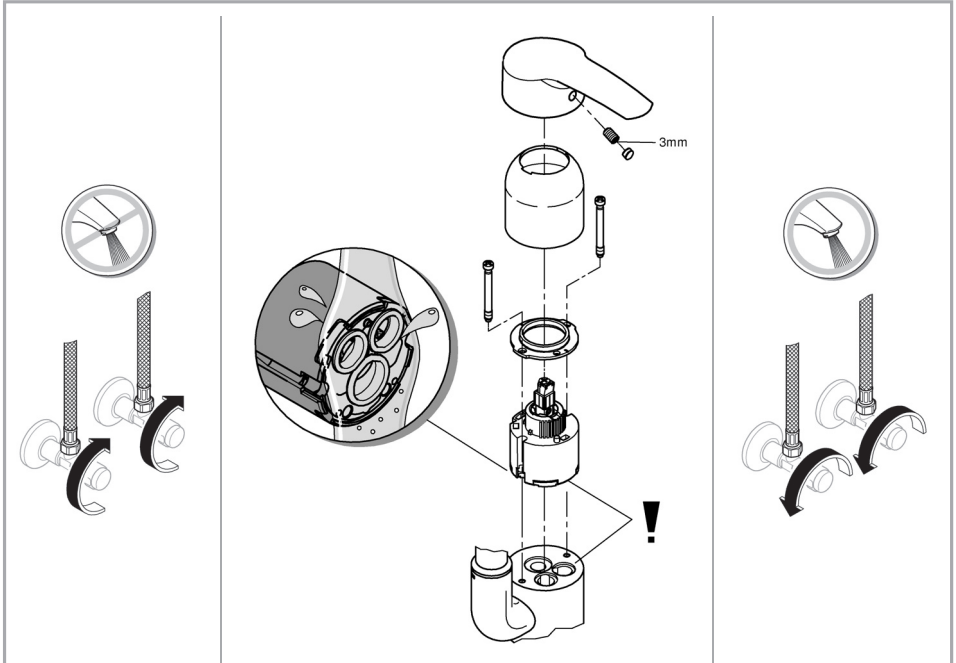

***Keittiöhana korkealla putkella***  
*ja pesukoneventtiillä*

***Köögisegisti pesumasina venttiiliga***  
*Kõrge tilaga*

DIN  
1988  
DIN  
EN  
806

1

2

3

4

5