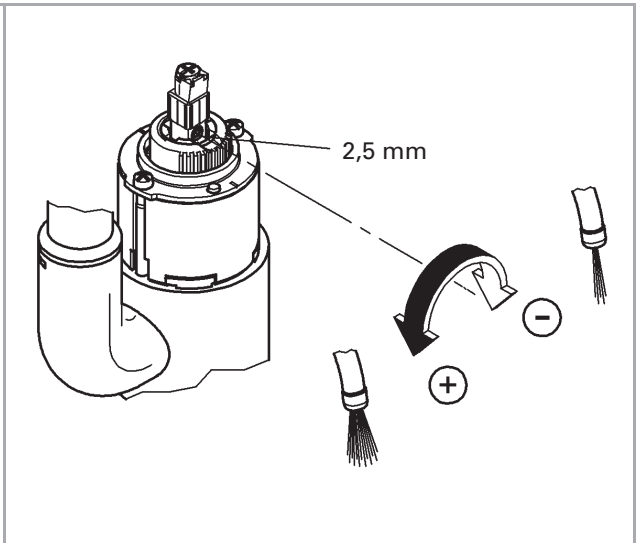

***Keittiöhana korkealla putkella***  
*ja pesukoneventtiillä*

***Köögisegisti pesumasina venttiiliga***  
*Kõrge tilaga*

DIN  
1988  
DIN  
EN  
806

1

2

3

4

5