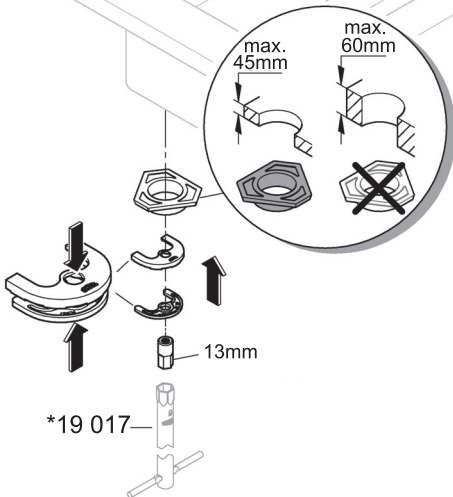

***Keittiöhana korkealla putkella***  
*ja pesukoneventtiillä*

***Köögisegisti pesumasina venttiiliga***  
*Kõrge tilaga*

DIN  
1988  
DIN  
EN  
806

1

2

3

4

5