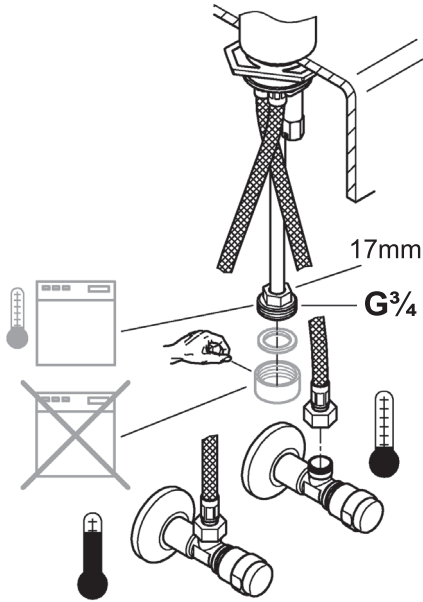

***Keittiöhana korkealla putkella***  
*ja pesukoneventtiillä*

***Köögisegisti pesumasina venttiiliga***  
*Kõrge tilaga*

DIN  
1988  
DIN  
EN  
806

1

2

3

4

5