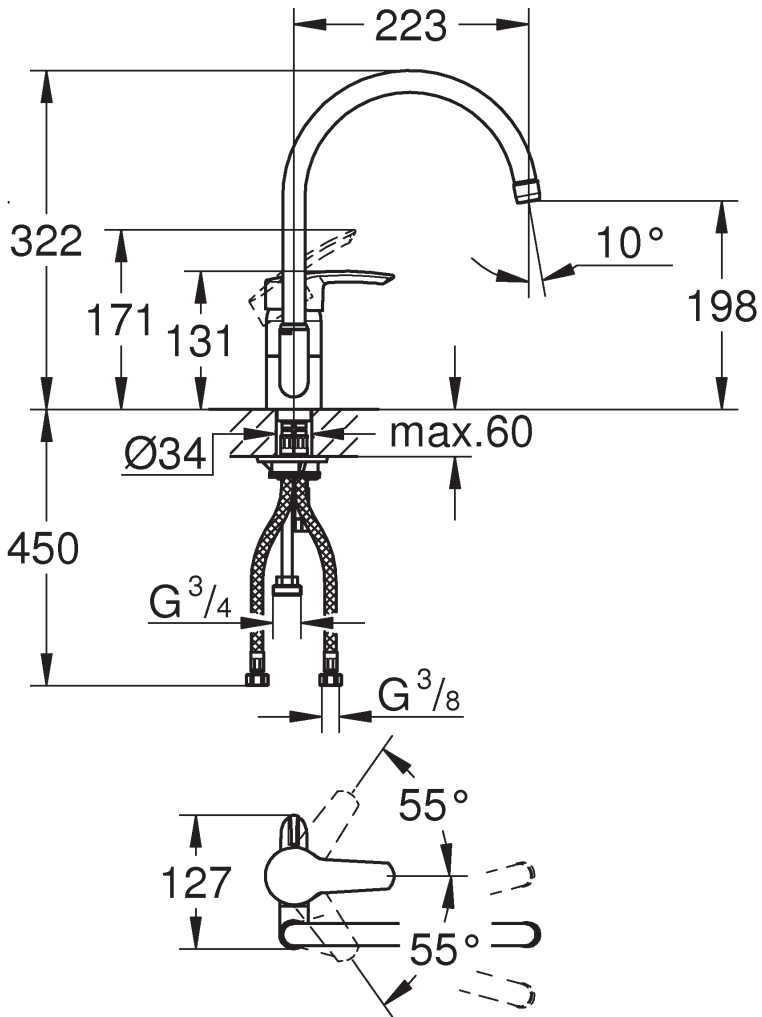

*Installationsanvisning
Monteringsanvisning
Asennusohjeet
Paigaldusjuhised*

Diskbänksblandare med hög pip
med diskmaskinsavstängning

Kjøkkenbatteri

med høy tut med avst. til oppv.maskin

Keittiöhana korkealla putkella

ja pesukoneventtiillä

Köögisegisti pesumasina ventiiuga

Kõrge tilaga

DIN
1968

DIN
EN
806

1

2

3