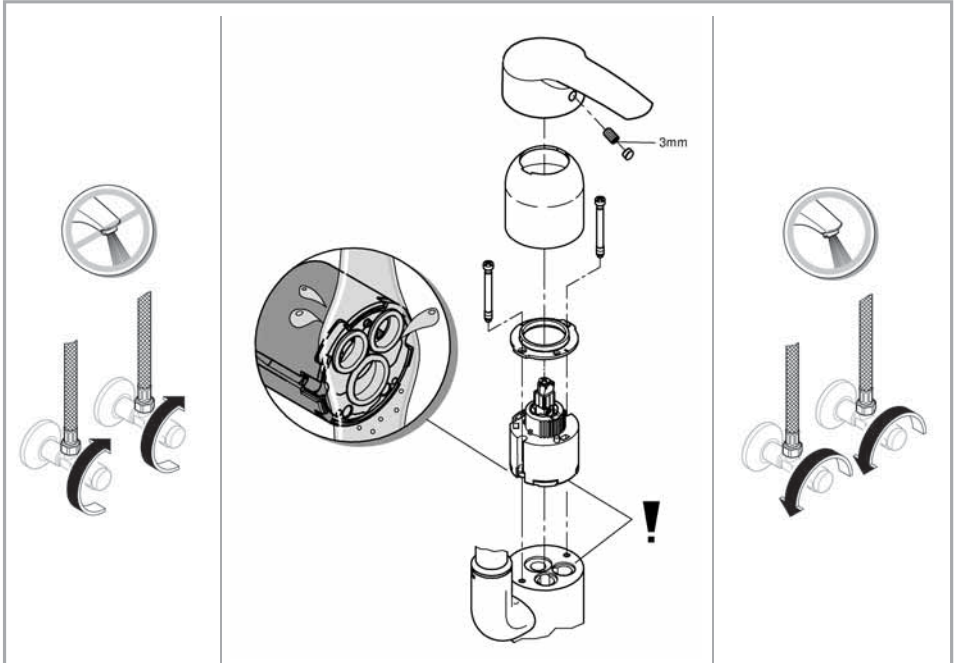

ahlsell

Produced for Ahlsell.

www.ahlsell.se
www.ahlsell.no
www.ahlsell.fi
www.feb.ee

a-collection