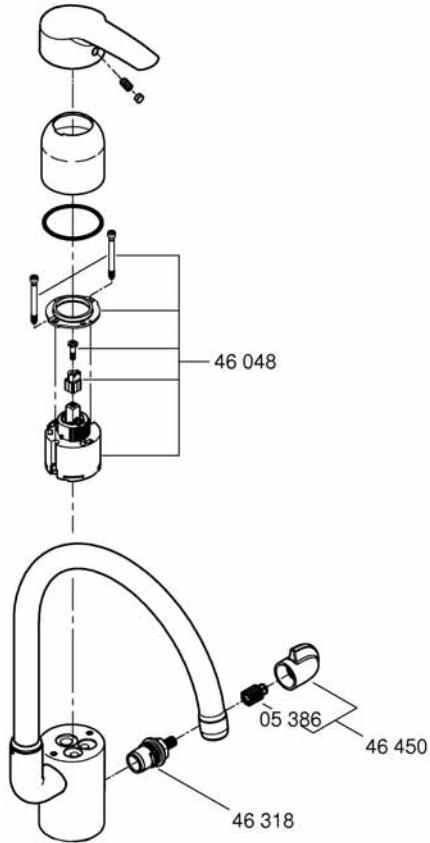

*Installationsanvisning
Monteringsanvisning
Asennusohjeet
Paigaldusjuhised*

Diskbänksblandare med hög pip
med diskmaskinsavstängning

Kjøkkenbatteri

med høy tut med avst. til oppv.maskin

Keittiöhana korkealla putkella

ja pesukoneventtiillä

Köögisegisti pesumasina ventiiuga

Kõrge tilaga

DIN
1968

DIN
EN
806

1

2

3