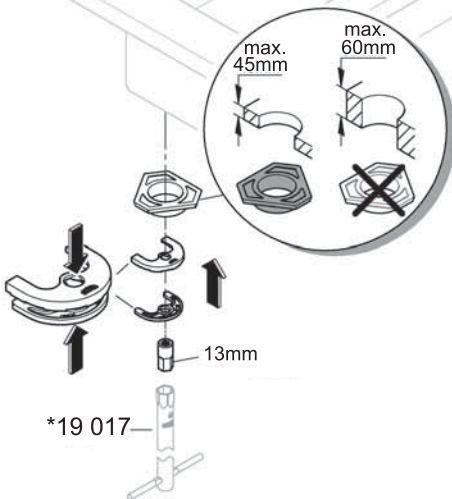

ja pesukoneventtiillä

Köögisegisti pesumasina ventiiuga

Kõrge tilaga

DIN
1968

DIN
EN
806

1

2

3