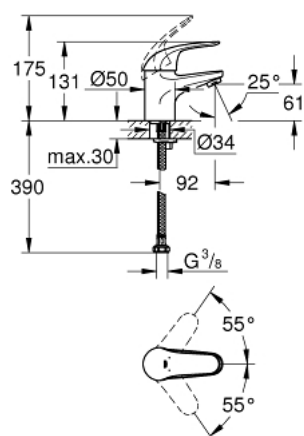

32 734 000 **EUROECO SINGLE-LEVER BASIN MIXER 1/2"**
S-SIZE

TOOTE KIRJELDUS

- single hole installation
- metal lever
- **GROHE SilkMove** 35 mm ceramic cartridge
- **GROHE StarLight** chrome finish
- flow limiter 9 l/min.
- rapid installation system
- mousseur
- smooth body
- flexible connection hoses
- optional temperature limiter ref. no. 46 375 000

32 734 000 **EUROECO SINGLE-LEVER BASIN MIXER 1/2"**
S-SIZE

VARUOSAD

- 1: Lever (Tellimuse number 46644000)
- 2: Cap (Tellimuse number 46436000)
- 3: Screw coupling (Tellimuse number 46460000)
- 4: Cartridge (Tellimuse number 46374000)
- 5: Economy mousseur (Tellimuse number 13951000)
- 6: Shank mounting kit (Tellimuse number 46671000)
- 7: Temperature limiter (Tellimuse number 46375000)*
- 8: Mounting wrench (Tellimuse number 19017000)*
- 9: Socket spanner (Tellimuse number 19332000)*