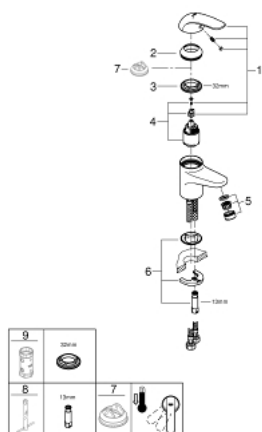

32 734 000 **EUROECO SINGLE-LEVER BASIN MIXER 1/2"**
S-SIZE

TOOTE KIRJELDUS

- single hole installation
- metal lever
- **GROHE SilkMove** 35 mm ceramic cartridge
- **GROHE StarLight** chrome finish
- flow limiter 9 l/min.
- rapid installation system
- mousseur
- smooth body
- flexible connection hoses
- optional temperature limiter ref. no. 46 375 000

32 734 000 **EUROECO SINGLE-LEVER BASIN MIXER 1/2"**
S-SIZE

VARUOSAD

- 1: Lever (Tellimuse number 46644000)
- 2: Cap (Tellimuse number 46436000)
- 3: Screw coupling (Tellimuse number 46460000)
- 4: Cartridge (Tellimuse number 46374000)
- 5: Economy mousseur (Tellimuse number 13951000)
- 6: Shank mounting kit (Tellimuse number 46671000)
- 7: Temperature limiter (Tellimuse number 46375000)*
- 8: Mounting wrench (Tellimuse number 19017000)*
- 9: Socket spanner (Tellimuse number 19332000)*