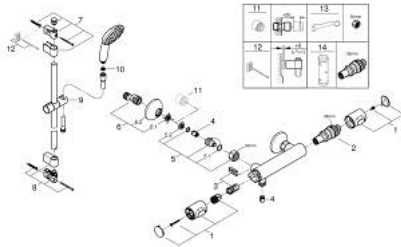

## 34 796 001 GROHTHERM 500 THERMOSTATIC SHOWER MIXER 1/2"

### TOOTE KIRJELDUS

- Värvus: chrome
- with shower rail set 1 spray (Rain)
- consisting of:
  - Grotherm 500 thermostatic shower mixer 1/2" (34 793)
  - Tempesta shower rail set, 600 mm (27 924)
- professional edition

### VARUOSAD, november 2021 – nüüd

- 1: GRT 500 temperature control handle (Tellimuse number 49178000)
- 2: Thermostatic compact cartridge 1/2" (Tellimuse number 49175000)
- 3: Headpart 1/2" (Tellimuse number 49174000)
- 4: Non-return valve (Tellimuse number 08565000)
- 5: Connection nipple (Tellimuse number 49179000)
- 5.1: O-ring  $\varnothing 17 \times \varnothing 2$  (Tellimuse number 0305500M)
- 5.2: Dirt strainer (Tellimuse number 0726400M)
- 6: S-union (Tellimuse number 12075000)
- 6.1: Seal (Tellimuse number 0138600M)
- 6.2: Escutcheon (Tellimuse number 0221000M)
- 7: Shower bar holder (Tellimuse number 48607000)
- 8: Shower bar holder (Tellimuse number 48608000)
- 9: Glide element (Tellimuse number 48609000)
- 10: Dirt strainer (Tellimuse number 0700200M)
- 11: Extension 3/4", 20 mm (Tellimuse number 0713000M)\*
- 12: Compensation disc (Tellimuse number 48543001)\*
- 13: Special spanner (Tellimuse number 19377000)\*
- 14: Socket spanner (Tellimuse number 49059000)\*