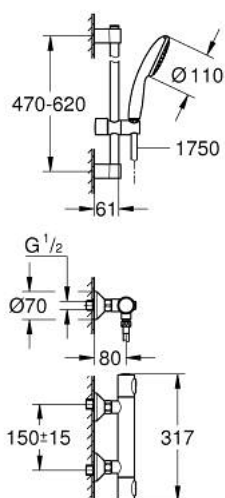

## 34 796 001 GROHTHERM 500 THERMOSTATIC SHOWER MIXER 1/2"

### TOOTE KIRJELDUS

- Värvus: chrome
- with shower rail set 1 spray (Rain)
- consisting of:
  - Grotherm 500 thermostatic shower mixer 1/2" (34 793)
  - Tempesta shower rail set, 600 mm (27 924)
- professional edition

### VARUOSAD, november 2021 – nüüd

- 1: GRT 500 temperature control handle (Tellimuse number 49178000)
- 2: Thermostatic compact cartridge 1/2" (Tellimuse number 49175000)
- 3: Headpart 1/2" (Tellimuse number 49174000)
- 4: Non-return valve (Tellimuse number 08565000)
- 5: Connection nipple (Tellimuse number 49179000)
- 5.1: O-ring  $\varnothing 17 \times \varnothing 2$  (Tellimuse number 0305500M)
- 5.2: Dirt strainer (Tellimuse number 0726400M)
- 6: S-union (Tellimuse number 12075000)
- 6.1: Seal (Tellimuse number 0138600M)
- 6.2: Escutcheon (Tellimuse number 0221000M)
- 7: Shower bar holder (Tellimuse number 48607000)
- 8: Shower bar holder (Tellimuse number 48608000)
- 9: Glide element (Tellimuse number 48609000)
- 10: Dirt strainer (Tellimuse number 0700200M)
- 11: Extension 3/4", 20 mm (Tellimuse number 0713000M)\*
- 12: Compensation disc (Tellimuse number 48543001)\*
- 13: Special spanner (Tellimuse number 19377000)\*
- 14: Socket spanner (Tellimuse number 49059000)\*