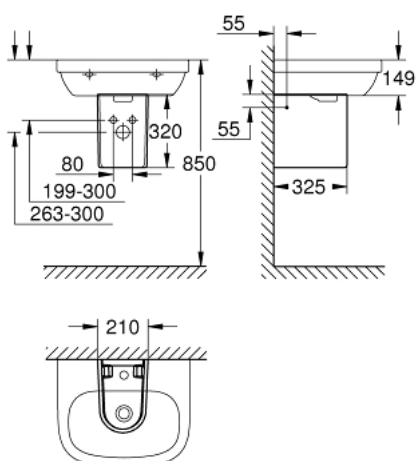

39 325 000 EURO CERAMIC SEMI PEDESTAL FOR HAND RINSE BASIN

TOOTE KIRJELDUS

- Värvus: alpine white
- invisible fixation set
- sanitary ware
- suitable for hand rinse basins 39 324 000/39 324 00H

39 325 000 EURO CERAMIC SEMI PEDESTAL FOR HAND RINSE BASIN

VARUOSAD, juuni 2016 – nüüd

1: Mounting set (Tellimuse number 49025000)