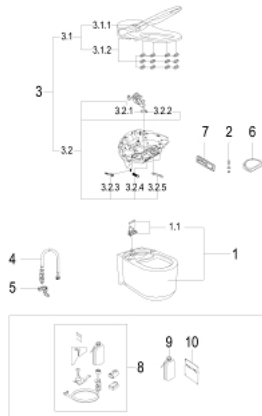

39 354 SH1 SENSIA® ARENA SHOWER TOILET COMPLETE SYSTEM FOR CONCEALED FLUSHING CISTERNS, WALL-HUNG

SPARE PARTS

- 1: WC-ceramic (Order-nr. 14937000)
 - 1.1: Fixing member, rear (Order-nr. 14969000)
 - 2: Anti-theft screw (Order-nr. 14972000)
 - 3: E-bidet unit (Order-nr. 14976000)
 - 3.1: cover (Order-nr. 14979000)
 - 3.1.1: WC lid (Order-nr. 14925SH0)
 - 3.1.2: WC seat (Order-nr. 14924SH0)
 - 3.2: base unit (Order-nr. 14978000)
 - 3.2.1: Spray (Order-nr. 14929000)
 - 3.2.2: Spray (Order-nr. 14928000)
 - 3.2.3: Filter (Order-nr. 14927000)
 - 3.2.4: Air filter (Order-nr. 14933000)
 - 3.2.5: Nozzle guard (Order-nr. 14930000)
 - 4: Connection hose assembly (Order-nr. 14974000)
 - 5: Hose clip (Order-nr. 14971000)
 - 6: Splash protection (Order-nr. 14936000)
 - 7: Remote control (Order-nr. 14926001)
 - 8: Descaling kit (Order-nr. 46978001)*
 - 9: Descaler bottle (Order-nr. 46979000)*
 - 10: Descaler (Order-nr. 4697700M)*
- * Optional accessories