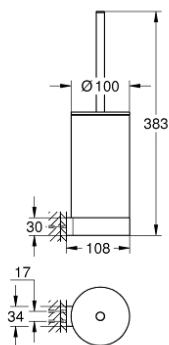

## 41 076 000 SELECTION TOILET BRUSH SET

### VARUOSAD

- 1: Spare brush (Tellimuse number 40951000)
- 1.1: Spare brush head (Tellimuse number 40791001)
- 2: Spare glass for brush (Tellimuse number 40993000)