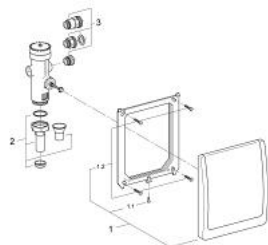

42 901 000 FLUSH VALVE FOR WC

TOOTE KIRJELDUS

- Värvus: chrome
- 3/4"
- concealed installation
- 6 - 9 l adjustable
- wall plate Classic, 220 x 255 mm
- GROHE Long-Life Shine durable sparkling sheen
- without stop valve
- without flush pipe
- retrofit for
- 622.03.200 (G^{3/4})
- 623.03.200 (G^{3/4})
- 669.03.200 (G^{3/4})
- 668.03.200 (G^{3/4})
- 670.03.200 (G^{3/4})

42 901 000 FLUSH VALVE FOR WC

VARUOSAD, jaanuar 2010 – nüüd

- 1: Flush plate (Tellimuse number 43179P00)
- 1.1: Screw, 2 pcs. (Tellimuse number 4302900M)
- 1.2: Fixing set (Tellimuse number 4308500M)
- 2: Screw union (Tellimuse number 43329000)
- 3: Mounting set (Tellimuse number 43267000)