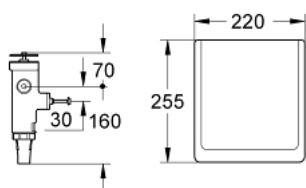

42 901 000 FLUSH VALVE FOR WC

TOOTE KIRJELDUS

- Värvus: chrome
- 3/4"
- concealed installation
- 6 - 9 l adjustable
- wall plate Classic, 220 x 255 mm
- GROHE Long-Life Shine durable sparkling sheen
- without stop valve
- without flush pipe
- retrofit for
- 622.03.200 (G^{3/4})
- 623.03.200 (G^{3/4})
- 669.03.200 (G^{3/4})
- 668.03.200 (G^{3/4})
- 670.03.200 (G^{3/4})

42 901 000 FLUSH VALVE FOR WC

VARUOSAD, jaanuar 2010 – nüüd

- 1: Flush plate (Tellimuse number 43179P00)
- 1.1: Screw, 2 pcs. (Tellimuse number 4302900M)
- 1.2: Fixing set (Tellimuse number 4308500M)
- 2: Screw union (Tellimuse number 43329000)
- 3: Mounting set (Tellimuse number 43267000)