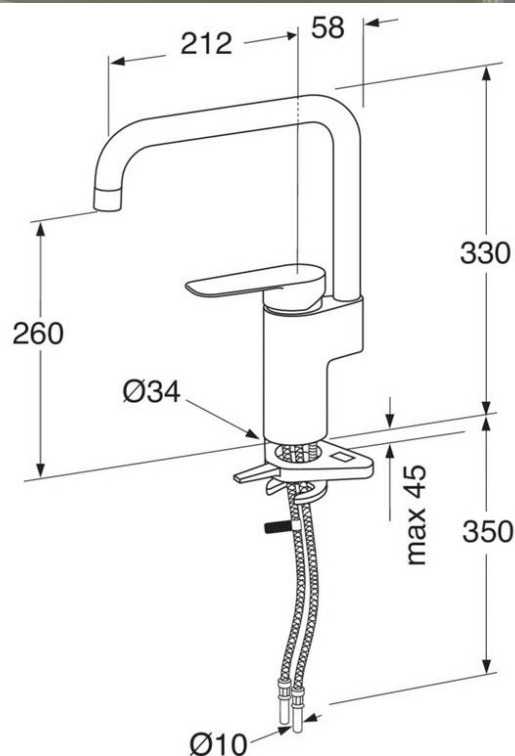

Köögisegisti Atlantic – kõrge jooksutoru

GUSTAVSBERG /
SMARTER BATHROOMS

Toote Omadused

- 110° pööratav jooksutoru (kaasas 0° ja 60° tõke)
- Selge kuuma ja külma vee tähistusega kahv
- Segisti tehnoloogia tagab kahva sujuva ja täpse liikuvuse

Article number etc.

Alias number:

Tootenumber:
GB41205058

EAN number:
7393792232302

Pakend

L: 440,00 x W: 275,00 x H: 75,00 mm.

Kaal: 1,70 kg

Energiamärgistus ja vastavustunnistused