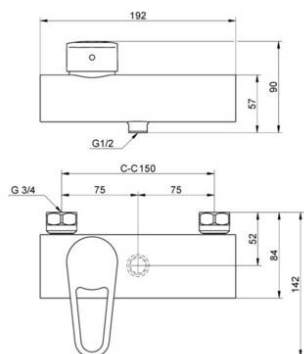

Dušisegisti New Nautic

Dušiühendus all, 150 c-c

GUSTAVSBERG /
SMARTER BATHROOMS

Toote Omadused

- Lihtsalt haaratav, selge kuuma ja külma vee tähistusega kahv
- Segisti tehnoloogia tagab kahva sujuva ja täpse liikuvuse
- Eco-stop - reguleeritav maksimumvool

Article number etc.

Alias number:

Tootenumbr:

EAN number:

GB41212014

7391530081762

Pakend

L: 210,00 x W: 145,00 x H: 92,00 mm.

Kaal: 1,96 kg

Energiamärgistus ja vastavustunnistused

Paigaldus ja hooldus

Enne paigaldamist tuleb torude loputamiseks lasta veel joosta. Segisti on ühendatud paremalt külmaveetoruga ja vasakult kuumaveetoruga. Veedurve: max 1000 kPa, min 50 kPa. Kuuma vee temperatuur: max 80 °C, min 45 °C. Me ei vastuta valest paigaldusest tuleneva kahju eest.