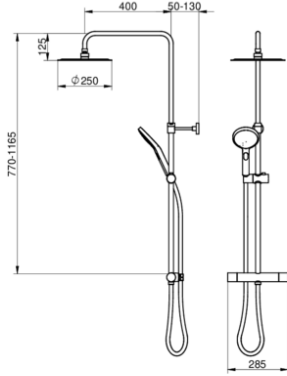

Peadušiga dušikomplekt New Nautic Round

150 c-c

GUSTAVSBERG /
SMARTER BATHROOMS

Toote Omadused

- Üliõhuke tugeva veesurvega peaduš
- Kolmefunktsiooniline nupuga käsiduš
- Puhaste, murdumatute joonte ja pehmete kontuuridega segisti

Article number etc.

Alias number:

Tootenumber:
GB41212330

EAN number:
7391530076287

Pakend

L: 745,00 x W: 368,00 x H: 94,00 mm.

Kaal: 4,68 kg

Energiamärgistus ja vastavustunnistused

Paigaldus ja hooldus

Enne paigaldamist tuleb torud segistiga ühendada. Segisti tuleb ühendada külmaveetoruga paremalt ja soojaveetoruga vasakult. Veesurve: max 1000 kPa, min 50 kPa. Kuuma vee temperatuur: max 80 °C, min 45 °C. Me ei võta vastutust mis tahes kahjude eest, mis tulenevad valest paigaldamisest.