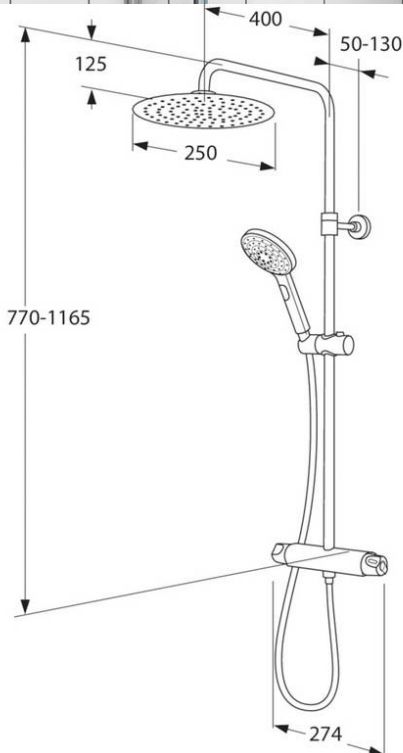

Peadušiga dušikomplekt Nautic Round, 150 c-c

150 c-c

GUSTAVSBERG /
SMARTER BATHROOMS

Toote Omadused

Safe touch

EVEN
PRESSURE
TEMPERATURE

- Üliõhuke tugeva veesurvega peadušš
- Kolmefunktsiooniline nupuga käsidušš
- Puhaste, murdumatute joonte ja pehmete kontuuridega segisti

Article number etc.

Alias number:

Tootenumber:
GB41215330

EAN number:
7393792231237

Pakend

L: 714,00 x W: 368,00 x H: 94,00 mm.

Kaal: 5,20 kg

Energiamärgistus ja vastavustunnistused

Paigaldus ja hooldus

Enne paigaldamist tuleb torud segistiga ühendada. Segisti tuleb ühendada külma veetoriga paremalt ja sooja veetoriga vasakult. Veesurve: max 1000 kPa, min 50 kPa. Kuuma vee temperatuur: max 80 °C, min 45 °C. Me ei võta vastutust mis tahes kahjude eest, mis tulenevad valest paigaldamisest.