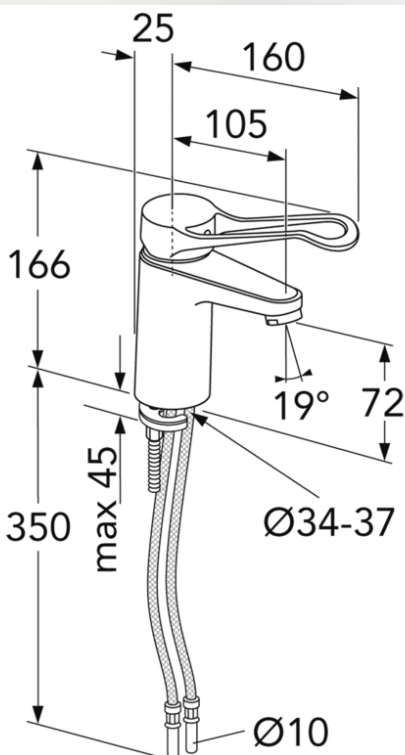

Pliivaba

- Pliisisaldus väiksem kui 0,1%
- Energiaklass A
- Pikendatud kahvaga

Article number etc.

Alias number:

Tootenumber:

EAN number:

GB41216047064

7393792235006

Pakend

L: 295,00 x W: 290,00 x H: 75,00 mm.

Kaal: 1,20 kg

Energiamärgistus ja vastavustunnistused

Paigaldus ja hooldus

Enne paigaldamist tuleb torud kuni segistini puhtaks loputada. Segisti ühendatakse paremalt külma- ja vasakult kuumaveetoruga. Veesurve: maksim. 1000 kPa. Kuuma vee temperatuur: maksim. 80°C.