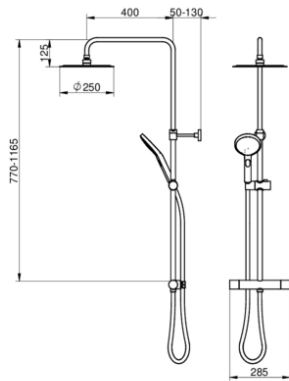

Peadušiga dušikomplekt Estetic Round

150 c-c

GUSTAVSBERG /
SMARTER BATHROOMS

Toote Omadused

- Sisaldab nutikat riulit, mis annab rohkem hoiuruumi
- Hoiab ühtlast veetemperatuuri rõhu ja temperatuuri muutuste ajal
- Sobib hästi meie erinevate dušikomplektidega

Article number etc.

Alias number:

Tootenumbr:
GB41218430

EAN number:
7391530076294

Pakend

L: 745,00 x W: 368,00 x H: 94,00 mm.

Kaal: 4,95 kg

Energiamärgistus ja vastavustunnistused

Paigaldus ja hooldus

Enne paigaldamist tuleb torude loputamiseks lasta veel joosta. Segisti on ühendatud paremalt külmaveetoruga ja vasakult kuumaveetoruga. Veedurve: max 1000 kPa, min 50 kPa. Kuuma vee temperatuur: max 80 °C, min 45 °C. Me ei vastuta valest paigaldusest tuleneva kahju eest.