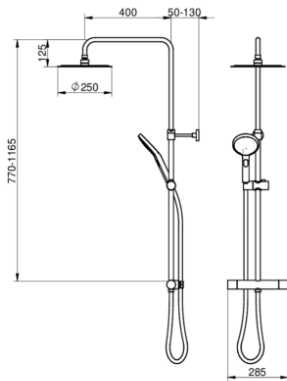

Peadušiga dušikomplekt Estetic Round

Matt must, 150 c-c

GUSTAVSBERG /
SMARTER BATHROOMS

Toote Omadused

- Sisaldab nutikat riulit, mis annab rohkem hoiuruumi
- Hoiab ühtlast veetemperatuuri rõhu ja temperatuuri muutuste ajal
- Sobib hästi meie erinevate dušikomplektidega

Article number etc.

Alias number:

Tootenumber:

EAN number:

GB4121843053

7391530081342

Pakend

L: 745,00 x W: 368,00 x H: 94,00 mm.

Kaal: 4,95 kg

Energiamärgistus ja vastavustunnistused

Paigaldus ja hooldus

Enne paigaldamist tuleb torude loputamiseks lasta veel joosta. Segisti on ühendatud paremalt külmaveetoruga ja vasakult kuumaveetoruga. Veeseurve: max 1000 kPa, min 50 kPa. Kuuma vee temperatuur: max 80 °C, min 45 °C. Me ei vastuta valest paigaldusest tuleneva kahju eest.