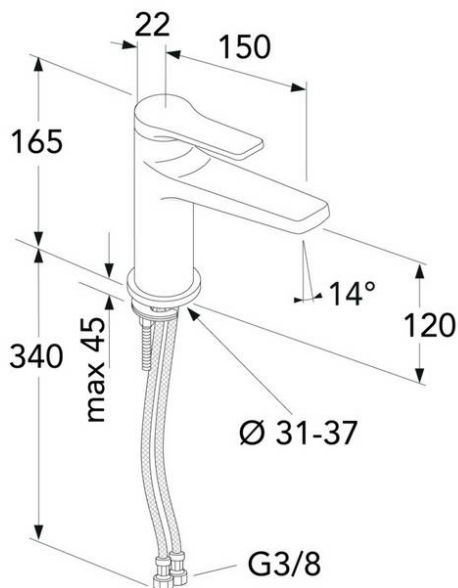

Article number etc.

Alias number:

Tootenumber:

EAN number:

GB41219951 53

7393792233750

Pakend

L: 280,00 x W: 220,00 x H: 75,00 mm.

Kaal: 1,38 kg

Energiamärgistus ja vastavustunnistused

Paigaldus ja hooldus

Paigaldada vastavalt juhistele.