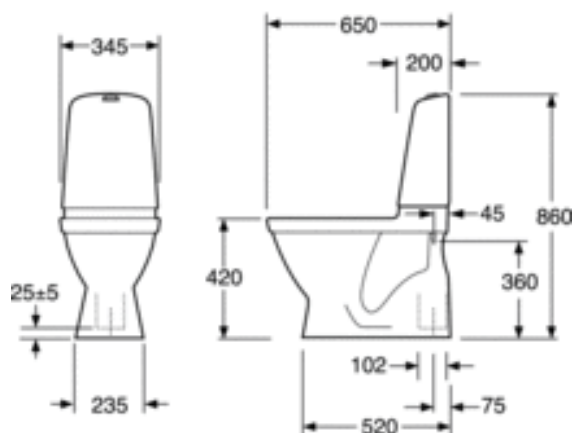

TOOTENUMBER MM.

Tootenumbr
GB111500201215

EAN number
7391530069074

Pakend

L: 680,00 x W: 360,00 x H: 940,00 mm.

Vikt: 34,50 kg

ENERGIAMÄRGISTUS JA VASTAVUSTUNNISTUSED

- Toode järgib AMA soovitusi, mõõdustandardit SS-EN 33 ja funktsioonistandardit SS-EN 997
- Vastab ohutu veevärgi nõuetele
- CE heakskiiduga