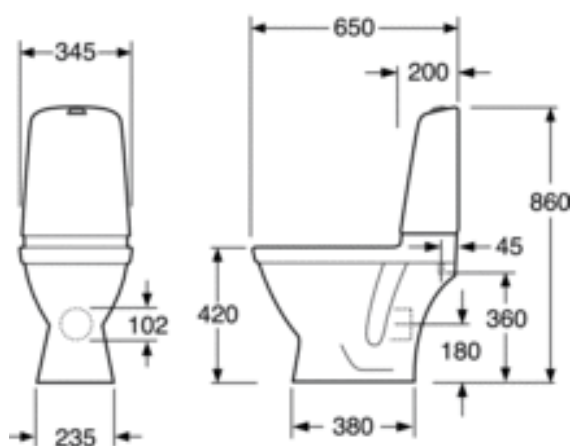

TOOTENUMBER MM.

Tootenumbr
GB111510201215

EAN number
7391530069180

Pakend

L: 680,00 x W: 360,00 x H: 940,00 mm.

Vikt: 34,00 kg

ENERGIAMÄRGISTUS JA VASTAVUSTUNNISTUSED

- Toode järgib AMA soovitusi, mõõdustandardit SS-EN 33 ja funktsioonistandardit SS-EN 997
- Vastab ohutu veevärgi nõuetele
- CE heakskiiduga