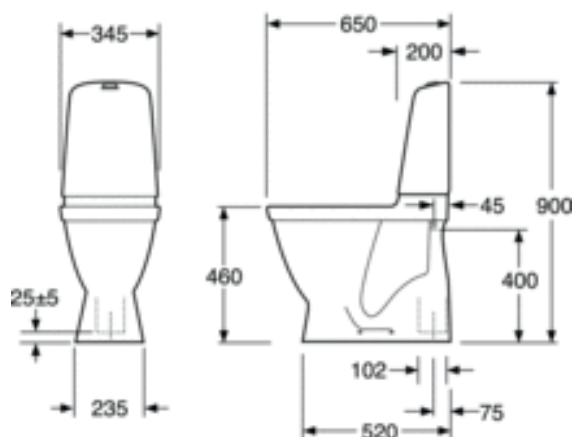

WC-POTT NAUTIC 1546 ALLAVOOL, KÕRGEM MUDEL, HÜGIEENILINE LOPUTUS

KAHESÜSTEMNE LOPUTUS 2/4 L, ILMA PRILL-LAUATA

GUSTAVSBERG /
SMARTER BATHROOMS

TOOTE OMADUSED

DUMMY

NO ROOM
FOR DIRT

- Lihtne puhastada, minimalistlik disain
- Istumisosa puuduv siseserv lihtsustab puhtuse hoidmist
- Kõrgendatud istumisosa tagab suurema mugavuse

TOOTENUMBER MM.

Tootenumbr
GB111546201205

EAN number
7391530067445

Pakend

L: 680,00 x W: 360,00 x H: 980,00 mm.

Vikt: 31,00 kg

ENERGIAMÄRGISTUS JA VASTAVUSTUNNISTUSED

- Toode järgib AMA soovitusi, mõödustandardit SS-EN 33 ja funktsioonistandardit SS-EN 997 Vastab ohutu veevärgi nõuetele CE heakskiiduga