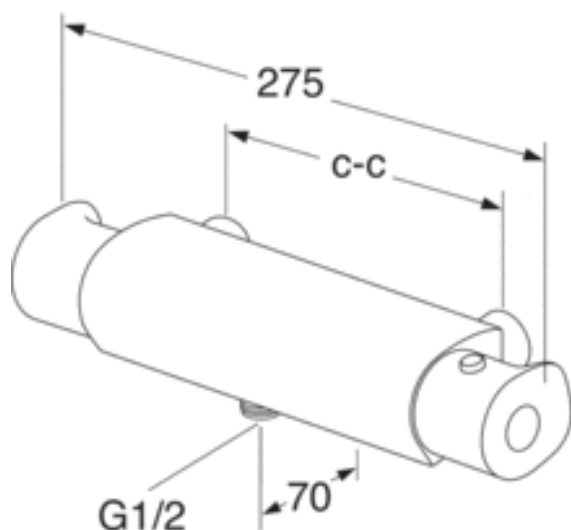

TOOTENUMBER MM.

Tootenumber
GB41215004

EAN number
7393792232371

Pakend

L: 365,00 x W: 105,00 x H: 70,00 mm.

Vikt: 1,95 kg

PAIGALDUS JA HOOLDUS

Paigaldada vastavalt juhistele. Enne paigaldamist tuleb torud kuni segistini puhtaks loputada. Segisti on ühendatud paremalt külmaveetoriga ja vasakult kuumaveetoriga. Veepinge: max 1000 kPa, min 50 kPa. Kuuma vee temperatuur: max 80 °C, min 45 °C. Me ei vastuta valest paigaldusest tuleneva kahju eest.