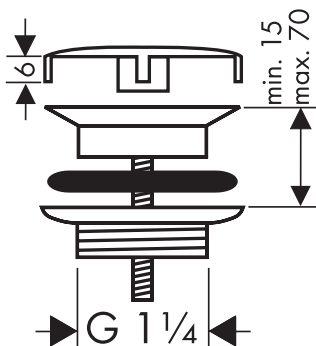

50001XXX

Installationskitt  
 Mastic d'installation  
 Installation kit  
 Mastice d'installazione  
 Masilla  
 Kit  
 Kitt  
 Mástique  
 Kit instalatorski  
 Instalační kit  
 Inštaláčná súprava  
 水管胶泥  
 Монтаж подводки  
 szaniter szilikon  
 Asennussarja  
 Installationskitt  
 Montavimo rinkinys  
 Instalaterski kit  
 Montaj silikonu  
 Chit de instalare  
 Kit εγκατάστασης