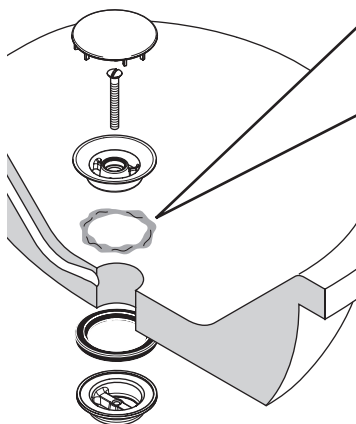

- DE** Montageanleitung
- FR** Instructions de montage
- EN** Assembly instructions
- IT** Istruzioni per Installazione
- ES** Instrucciones de montaje
- NL** Handleiding
- DK** Monteringsvejledning
- PT** Manual de Instalação
- PL** Instrukcja montażu
- CS** Montážní návod
- SK** Montážny návod
- ZH** 组装说明
- RU** Инструкция по монтажу
- HU** Szerelési útmutató
- FI** Asennusohje
- SV** Monteringsanvisning
- LT** Montavimo instrukcijos
- HR** Uputstva za instalaciju
- TR** Montaj kılavuzu
- RO** Instrucțiuni de montare
- EL** Οδηγία συναρμολόγησης
- SL** Navodila za montažo
- ET** Paigaldusjuhend
- LV** Montāžas instrukcija
- SR** Uputstvo za montažu
- NO** Montasjeveiledning
- BG** Инструкция за употреба
- SQ** Udhëzime rreth montimit
- AR** تعليمات التجميع
- JP** 施工説明書

50001XXX

Installationskitt  
 Mastic d'installation  
 Installation kit  
 Mastice d'installazione  
 Masilla  
 Kit  
 Kitt  
 Mástique  
 Kit instalatorski  
 Instalační kit  
 Inštaláčná súprava  
 水管胶泥  
 Монтаж подводки  
 szaniter szilikon  
 Asennussarja  
 Installationskitt  
 Montavimo rinkinys  
 Instalaterski kit  
 Montaj silikonu  
 Chit de instalare  
 Kit εγκατάστασης