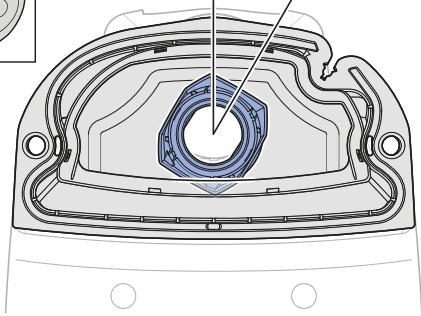

INSTALLATION MANUAL

MONTERINGSANVISNING
MONTERINGSANVISNING
MONTERINGSVEJLEDNING
ASENNUSOHJE

✓

Sign / Seven D / Slim

1

2

3

4

1

30°

2

2

Sign / Seven D

2

A

Slim