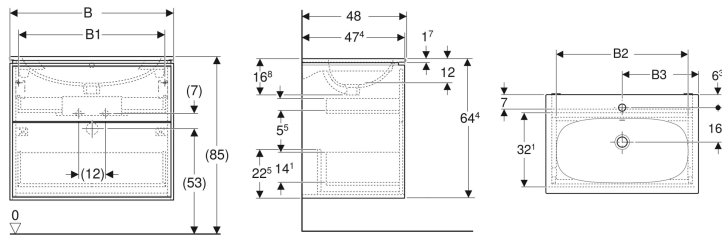

Ifö Sense Art aluskapiga, kitsa servaga ja kahe sahtliga mööbelvalamu komplekt

Omadused

- FSC™ C134279 sertifitseeritud
- Seinapealne
- Kahe sahtliga
- Push-to-open mehhanismiga varustatav
- Käepidemega varustatav
- Vaikselt sulguv sahtel
- Sahtel sifoonväljalõiketa

- Sahtel libisemisvastase matiga
- Lisatavate jalgadega
- Niiskuskindel
- Tarnitakse kokkupanduna

Tehnilised andmed

Materjal	Kõrgtihendatud kolmekihiline puitlaastplaat
Maksimaalne sahtli koormus	30 kg

Tarnekomplekt

- Aluskapp valamule
- Valamu
- Libisemisvastane matt
- Ääriksifoon sukeltoruga, ruumisäästlik mudel, ø 32 mm, väline ventiilikork surverakendusega
- Kinnitusmaterjal

Tootenumber	Värv / pealispind	Segistia va	Ülevoo I	B	B1	B2	B3	Valamu laius	H	T	EUR/St.
502.543.01.1	Korpus ja esikülg: valge / värvitud matt Valamu: valge / IföClean	Keskel	Nähtav	59.2 cm	51.2 cm	49.3 cm	30 cm	60 cm	64.4 cm	48 cm	920,20
502.543.JK.1	Korpus ja esikülg: laava / värvitud matt Valamu: valge / IföClean	Keskel	Nähtav	59.2 cm	51.2 cm	49.3 cm	30 cm	60 cm	64.4 cm	48 cm	920,20
502.543.JH.1	Korpus ja esikülg: looduslik tamm / melamiin puidustruktuur Valamu: valge / IföClean	Keskel	Nähtav	59.2 cm	51.2 cm	49.3 cm	30 cm	60 cm	64.4 cm	48 cm	920,20
502.543.00.1 *	Korpus ja esikülg: pähklipuu / melamiin puidustruktuur Valamu: valge / IföClean	Keskel	Nähtav	59.2 cm	51.2 cm	49.3 cm	30 cm	60 cm	64.4 cm	48 cm	920,20
502.543.PG.1 *	Korpus ja esikülg: kesköösinine / sügavmatt akrüül Valamu: valge / IföClean	Keskel	Nähtav	59.2 cm	51.2 cm	49.3 cm	30 cm	60 cm	64.4 cm	48 cm	920,20
502.545.01.1	Korpus ja esikülg: valge / värvitud matt Valamu: valge / IföClean	Keskel	Nähtav	74 cm	66 cm	64.1 cm	37.3 cm	75 cm	64.4 cm	48 cm	1164,88
502.545.JK.1	Korpus ja esikülg: laava / värvitud matt Valamu: valge / IföClean	Keskel	Nähtav	74 cm	66 cm	64.1 cm	37.3 cm	75 cm	64.4 cm	48 cm	1164,88
502.545.JH.1	Korpus ja esikülg: looduslik tamm / melamiin puidustruktuur Valamu: valge / IföClean	Keskel	Nähtav	74 cm	66 cm	64.1 cm	37.3 cm	75 cm	64.4 cm	48 cm	1164,88
502.545.00.1 *	Korpus ja esikülg: pähklipuu / melamiin puidustruktuur Valamu: valge / IföClean	Keskel	Nähtav	74 cm	66 cm	64.1 cm	37.3 cm	75 cm	64.4 cm	48 cm	1164,88
502.545.PG.1 *	Korpus ja esikülg: kesköösinine / sügavmatt akrüül Valamu: valge / IföClean	Keskel	Nähtav	74 cm	66 cm	64.1 cm	37.3 cm	75 cm	64.4 cm	48 cm	1164,88