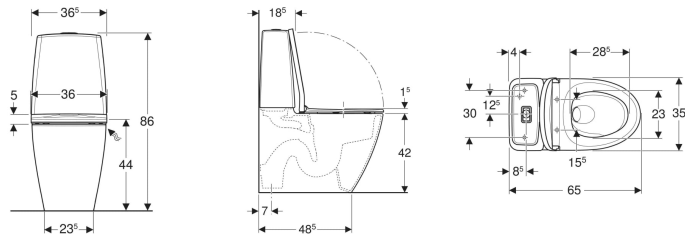

Ifö Spira Art 2.0 põrandapealne WC-pott äraaviik vertikaalne ja varjatud, kahesüsteemne loputus, TurboFlush, prill-lauaga

Näitlik pilt

Omadused

- Põrandapealne
- Kahesüsteemne loputus
- Loputusserva vaba WC-pott TurboFlush loputus
- Kinnitus silikoonhermeetikuga
- Veeühendus all vasakul/paremal
- Tüüp 1, täiskogus 4 l, EN 997 järgi
- Äraaviik vertikaalne ja varjatud
- Suletud kuju
- Sobib loputuspulkadele Fresh

- Prill-laud EasyMount šarniiridega

Tehnilised andmed

Voolurõhk	0.1-10 bar
Loputuskoguse tehaseseadistus	4 ja 2 l
Suure loputuskoguse seadistusvahemik	4 / 6 l
Väikese loputuskoguse seadistusvahemik	2 / 3 l
Materjal	Sanitaarkeraamika

Tarnekomplekt

- WC-pott
- Mansett EPDM-st
- Keraamilise loputuspaagiga
- Prill-laud

- Sisegarnituur
- Katteplaat
- Fresh WC loputuspulgad

Tootenumber	Värv / pealispind	B	H	T	QuickRelease hinged	Vaikselt su lguv	Kinnitus	Hingede materjal	Materjali kaar edus	EUR/ St.	
502.926.00.4	WC-pott: valge / IföClean Klahv: läikivkroomitud	35.5 cm	86 cm	65 cm	Lukustatav	Jah	Ülalt	Metall	Kõva iste	888,00	Uus