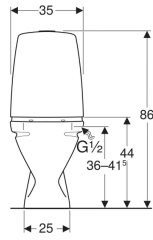

## Ifö Sign 6860 põrandapealne WC-pott, äraviik vertikaalne ja varjatud, kahesüsteemne loputus

Näitlik pilt

### Omadused

- Põrandapealne
- Kahesüsteemne loputus
- Kinnitus poldiga
- Loputusservaga
- Tüüp 1, täiskogus 6 l, EN 997 järgi
- Äraviik vertikaalne ja varjatud
- Veeühendus all paremal
- Sobib loputuskasti kividele Fresh

### Tehnilised andmed

Voolurõhk	0.1-10 bar
Loputuskoguse tehaseseadistus	4 ja 2 l
Suure loputuskoguse seadistusvahemik	4 / 6 l
Väikese loputuskoguse seadistusvahemik	2 / 3 l
Materjal	Sanitaarkeraamika

### Täiendavalt tellida

- Prill-laud

Tootenumber	Värv / pealispind	B	H	T	EUR/St.
686000001	WC-pott: valge / IföClean Klahv: läikivkroomitud	35.5 cm	86 cm	65 cm	500,51