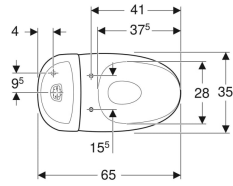

## Ifö Sign 6860 põrandapealne WC-pott, äraviik vertikaalne ja varjatud, kahesüsteemne loputus

Näitlik pilt

### Omadused

- Põrandapealne
- Kahesüsteemne loputus
- Kinnitus poldiga
- Loputusservaga
- Tüüp 1, täiskogus 6 l, EN 997 järgi
- Äraviik vertikaalne ja varjatud
- Veeühendus all paremal
- Sobib loputuskasti kividele Fresh

### Tehnilised andmed

Voolurõhk	0.1-10 bar
Loputuskoguse tehaseseadistus	4 ja 2 l
Suure loputuskoguse seadistusvahemik	4 / 6 l
Väikese loputuskoguse seadistusvahemik	2 / 3 l
Materjal	Sanitaarkeraamika

### Täiendavalt tellida

- Prill-laud

Tootenumber	Värv / pealispind	B	H	T	EUR/St.
686000001	WC-pott: valge / IföClean Klahv: läikivkroomitud	35.5 cm	86 cm	65 cm	500,51