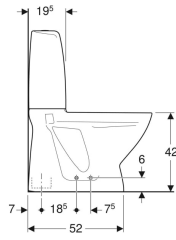

## Ifö Sign 6860 põrandapealne WC-pott, äraviik vertikaalne ja varjatud, kahesüsteemne loputus

Näitlik pilt

### Omadused

- Põrandapealne
- Kahesüsteemne loputus
- Kinnitus poldiga
- Loputusservaga
- Tüüp 1, täiskogus 6 l, EN 997 järgi
- Äraviik vertikaalne ja varjatud
- Veeühendus all paremal
- Sobib loputuskasti kividele Fresh

### Tehnilised andmed

Voolurõhk	0.1-10 bar
Loputuskoguse tehaseseadistus	4 ja 2 l
Suure loputuskoguse seadistusvahemik	4 / 6 l
Väikese loputuskoguse seadistusvahemik	2 / 3 l
Materjal	Sanitaarkeraamika

### Täiendavalt tellida

- Prill-laud

Tootenumber	Värv / pealispind	B	H	T	EUR/St.
686000001	WC-pott: valge / IföClean Klahv: läikivkroomitud	35.5 cm	86 cm	65 cm	500,51