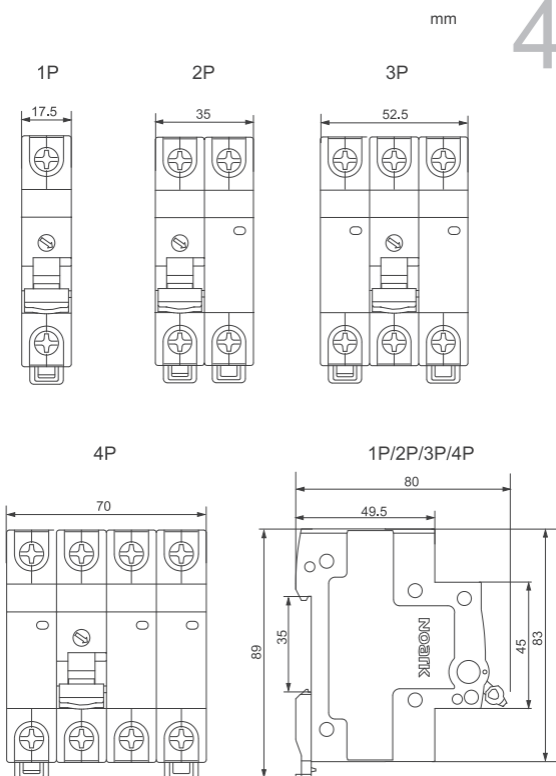

Isolator
Hlavní vypínač
Vypínač
Rozłącznik izolacyjny
Interruptor
Hauptlastschalter
Interrupteur
Выключатель нагрузки
Zaključvaem v pozicij OFF
Шалтер(товаров прекъсвач)
Rastavljač

NOARK

Mounting instructions
Montážní návod
Montážne inštrukcie
Instrukcja montażu
Instrucțiuni de asamblare
Montageanweisung
Instructions de montage
Инструкция по монтажу
Monteringsanvisning
Istruzioni di montaggio
Instrucciones de montaje
Összeszerelési útmutató

	 Z2
 (mm ²)	10-50mm ²
 (Nm)	2-3.5Nm

1
2

Locking in the OFF position
 Uzamčení v poloze VYP (OFF)
 Uzamknutie v polohe VYP (OFF)
 Blokada w pozycji OFF
 Blocarea în poziție OFF
 Sperren in der position Aus (OFF)
 Leverrouillage en position OFF
 Блокировка в положении OFF