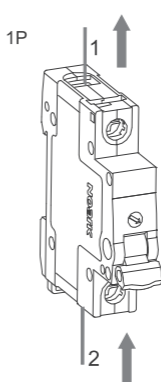

Isolator
Hlavní vypínač
Vypínač
Rozłącznik izolacyjny
Interruptor
Hauptlastschalter
Interrupteur
Выключатель нагрузки
Zaključvaem v pozicij OFF
Шалтер(товаров прекъсвач)
Rastavljač

NOARK

Mounting instructions
Montážní návod
Montážne inštrukcie
Instrukcja montażu
Instrucțiuni de asamblare
Montageanweisung
Instructions de montage
Инструкция по монтажу
Monteringsanvisning
Istruzioni di montaggio
Instrucciones de montaje
Összeszerelési útmutató

	 Z2
 (mm ²)	10-50mm ²
 (Nm)	2-3.5Nm

1
2

Locking in the OFF position
 Uzamčení v poloze VYP (OFF)
 Uzamknutie v polohe VYP (OFF)
 Blokada w pozycji OFF
 Blocarea în poziție OFF
 Sperren in der position Aus (OFF)
 Leverrouillage en position OFF
 Блокировка в положении OFF