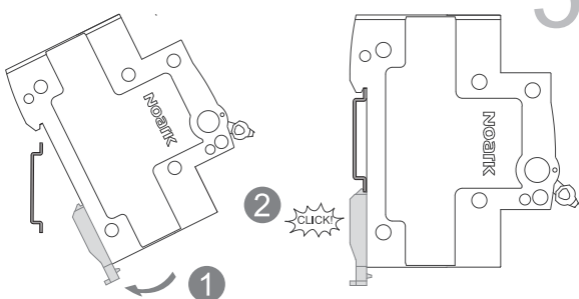

Isolator
Hlavní vypínač
Vypínač
Rozłącznik izolacyjny
Interruptor
Hauptlastschalter
Interrupteur
Выключатель нагрузки
Zaključvaem v pozicij OFF
Шалтер(товаров прекъсвач)
Rastavljač

NOARK

Mounting instructions
Montážní návod
Montážne inštrukcie
Instrukcja montażu
Instrucțiuni de asamblare
Montageanweisung
Instructions de montage
Инструкция по монтажу
Monteringsanvisning
Istruzioni di montaggio
Instrucciones de montaje
Összeszerelési útmutató

	 Z2
 (mm ²)	10-50mm ²
 (Nm)	2-3.5Nm

1
2

Locking in the OFF position
 Uzamčení v poloze VYP (OFF)
 Uzamknutie v polohe VYP (OFF)
 Blokada w pozycji OFF
 Blocarea în poziție OFF
 Sperren in der position Aus (OFF)
 Leverrouillage en position OFF
 Блокировка в положении OFF