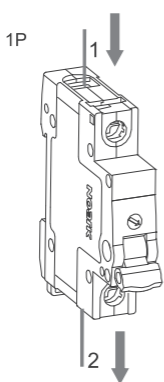

Isolator
Hlavní vypínač
Vypínač
Rozłącznik izolacyjny
Interruptor
Hauptlastschalter
Interrupteur
Выключатель нагрузки
Zaključvaem v pozicij OFF
Шалтер(товаров прекъсвач)
Rastavljač

NOARK

Mounting instructions
Montážní návod
Montážne inštrukcie
Instrukcja montażu
Instrucțiuni de asamblare
Montageanweisung
Instructions de montage
Инструкция по монтажу
Monteringsanvisning
Istruzioni di montaggio
Instrucciones de montaje
Összeszerelési útmutató

	 Z2
 (mm ²)	10-50mm ²
 (Nm)	2-3.5Nm

1
2

Locking in the OFF position
 Uzamčení v poloze VYP (OFF)
 Uzamknutie v polohe VYP (OFF)
 Blokada w pozycji OFF
 Blocarea în poziție OFF
 Sperren in der position Aus (OFF)
 Leverrouillage en position OFF
 Блокировка в положении OFF