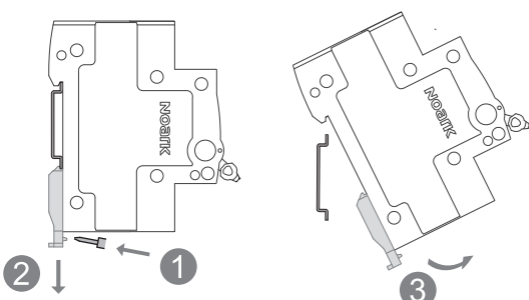

Isolator
Hlavní vypínač
Vypínač
Rozłącznik izolacyjny
Interruptor
Hauptlastschalter
Interrupteur
Выключатель нагрузки
Zaključvaem v pozicij OFF
Шалтер(товаров прекъсвач)
Rastavljač

NOARK

Mounting instructions
Montážní návod
Montážne inštrukcie
Instrukcja montażu
Instrucțiuni de asamblare
Montageanweisung
Instructions de montage
Инструкция по монтажу
Monteringsanvisning
Istruzioni di montaggio
Instrucciones de montaje
Összeszerelési útmutató

	 Z2
 (mm ²)	10-50mm ²
 (Nm)	2-3.5Nm

1
2

Locking in the OFF position
 Uzamčení v poloze VYP (OFF)
 Uzamknutie v polohe VYP (OFF)
 Blokada w pozycji OFF
 Blocarea în poziție OFF
 Sperren in der position Aus (OFF)
 Leverrouillage en position OFF
 Блокировка в положении OFF