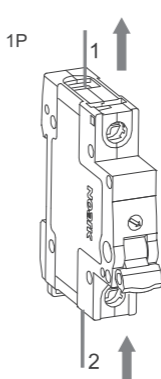

	 Z2
 (mm <sup>2</sup> )	10-50mm <sup>2</sup>
 (Nm)	2-3.5Nm

1  
2

Locking in the OFF position  
 Uzamčení v poloze VYP ( OFF )  
 Uzamknutie v polohe VYP ( OFF )  
 Blokada w pozycji OFF  
 Blocarea în poziție OFF  
 Sperren in der position Aus ( OFF )  
 Leverrouillage en position OFF  
 Блокировка в положении OFF