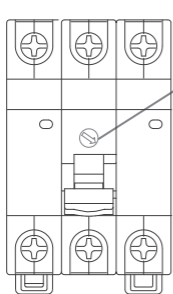

	 Z2
 (mm <sup>2</sup> )	10-50mm <sup>2</sup>
 (Nm)	2-3.5Nm

1  
2

Locking in the OFF position  
 Uzamčení v poloze VYP ( OFF )  
 Uzamknutie v polohe VYP ( OFF )  
 Blokada w pozycji OFF  
 Blocarea în poziție OFF  
 Sperren in der position Aus ( OFF )  
 Leverrouillage en position OFF  
 Блокировка в положении OFF