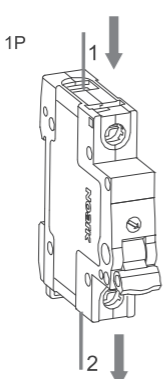

	 Z2
 (mm <sup>2</sup> )	10-50mm <sup>2</sup>
 (Nm)	2-3.5Nm

1  
2

Locking in the OFF position  
 Uzamčení v poloze VYP ( OFF )  
 Uzamknutie v polohe VYP ( OFF )  
 Blokada w pozycji OFF  
 Blocarea în poziție OFF  
 Sperren in der position Aus ( OFF )  
 Leverrouillage en position OFF  
 Блокировка в положении OFF