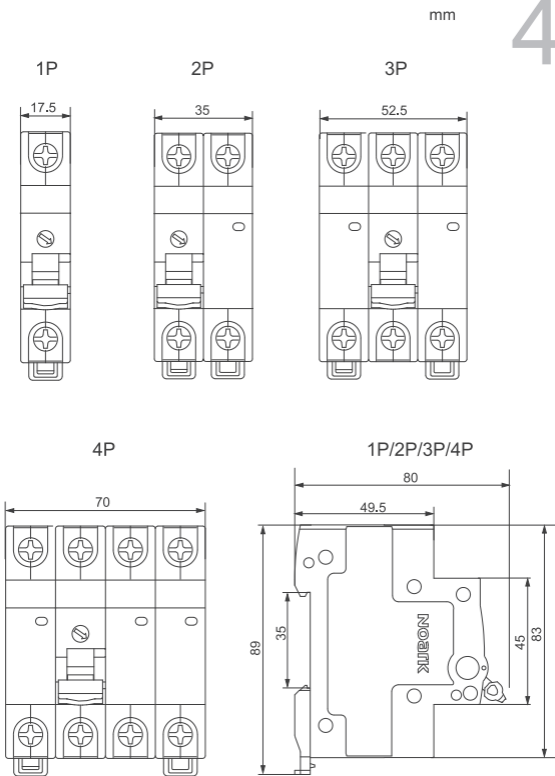

	 Z2
 (mm <sup>2</sup> )	10-50mm <sup>2</sup>
 (Nm)	2-3.5Nm

1  
2

Locking in the OFF position  
 Uzamčení v poloze VYP ( OFF )  
 Uzamknutie v polohe VYP ( OFF )  
 Blokada w pozycji OFF  
 Blocarea în poziție OFF  
 Sperren in der position Aus ( OFF )  
 Leverrouillage en position OFF  
 Блокировка в положении OFF