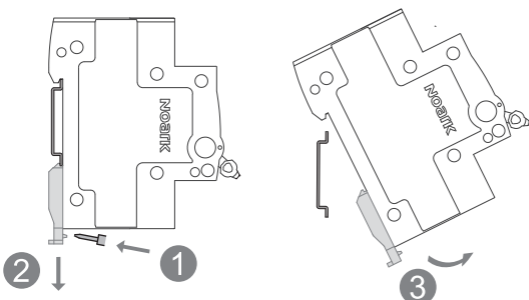

Isolator
Hlavní vypínač
Vypínač
Rozłącznik izolacyjny
Interruptor
Hauptlastschalter
Interrupteur
Выключатель нагрузки
Заключаваем в позицич OFF
Шалтер(товаров прекъсвач)
Rastavljač

NOARK

Mounting instructions
Montážní návod
Montážne inštrukcie
Instrukcja montazu
Instrucțiuni de asamblare
Montageanweisung
Instructions de montage
Инструкция по монтажу
Monteringsanvisning
Istruzioni di montaggio
Instrucciones de montaje
Összeszerelési útmutató

	 Z2
 (mm ²)	10-50mm ²
 (Nm)	2-3.5Nm

1
2

Locking in the OFF position
 Uzamčení v poloze VYP (OFF)
 Uzamknutie v polohe VYP (OFF)
 Blokada w pozycji OFF
 Blocarea în poziție OFF
 Sperren in der position Aus (OFF)
 Leverrouillage en position OFF
 Блокировка в положении OFF