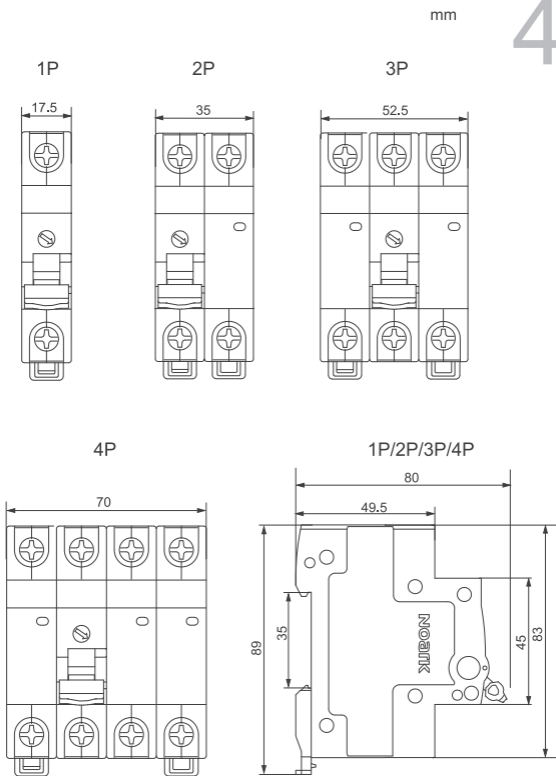

Isolator
Hlavní vypínač
Vypínač
Rozłącznik izolacyjny
Interruptor
Hauptlastschalter
Interrupteur
Выключатель нагрузки
Заключаваем в позицич OFF
Шалтер(товаров прекъсвач)
Rastavljač

NOARK

Mounting instructions
Montážní návod
Montážne inštrukcie
Instrukcja montazu
Instrucțiuni de asamblare
Montageanweisung
Instructions de montage
Инструкция по монтажу
Monteringsanvisning
Istruzioni di montaggio
Instrucciones de montaje
Összeszerelési útmutató

	 Z2
 (mm ²)	10-50mm ²
 (Nm)	2-3.5Nm

1
2

Locking in the OFF position
 Uzamčení v poloze VYP (OFF)
 Uzamknutie v polohe VYP (OFF)
 Blokada w pozycji OFF
 Blocarea în poziție OFF
 Sperren in der position Aus (OFF)
 Leverrouillage en position OFF
 Блокировка в положении OFF