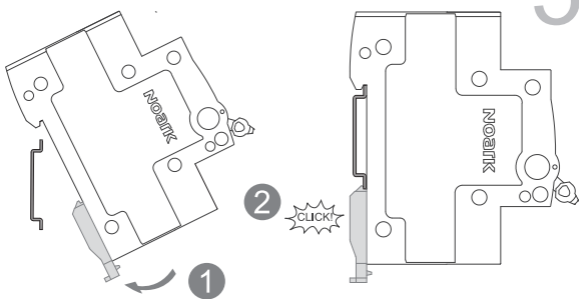

Isolator
Hlavní vypínač
Vypínač
Rozłącznik izolacyjny
Interruptor
Hauptlastschalter
Interrupteur
Выключатель нагрузки
Заключаваем в позицич OFF
Шалтер(товаров прекъсвач)
Rastavljač

NOARK

Mounting instructions
Montážní návod
Montážne inštrukcie
Instrukcja montazu
Instrucțiuni de asamblare
Montageanweisung
Instructions de montage
Инструкция по монтажу
Monteringsanvisning
Istruzioni di montaggio
Instrucciones de montaje
Összeszerelési útmutató

	 Z2
 (mm ²)	10-50mm ²
 (Nm)	2-3.5Nm

1
2

Locking in the OFF position
 Uzamčení v poloze VYP (OFF)
 Uzamknutie v polohe VYP (OFF)
 Blokada w pozycji OFF
 Blocarea în poziție OFF
 Sperren in der position Aus (OFF)
 Leverrouillage en position OFF
 Блокировка в положении OFF