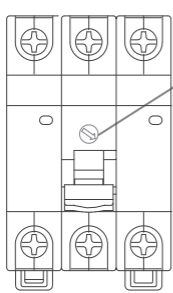

	 Z2
 (mm ²)	10-50mm ²
 (Nm)	2-3.5Nm

1
2

Locking in the OFF position
 Uzamčení v poloze VYP (OFF)
 Uzamknutie v polohe VYP (OFF)
 Blokada w pozycji OFF
 Blocarea în poziție OFF
 Sperren in der position Aus (OFF)
 Leverrouillage en position OFF
 Блокировка в положении OFF