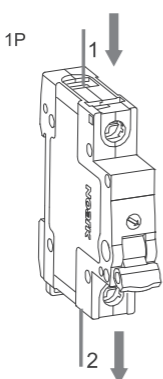

Isolator
Hlavní vypínač
Vypínač
Rozłącznik izolacyjny
Interruptor
Hauptlastschalter
Interrupteur
Выключатель нагрузки
Заключаваем в позицич OFF
Шалтер(товаров прекъсвач)
Rastavljač

NOARK

Mounting instructions
Montážní návod
Montážne inštrukcie
Instrukcja montazu
Instrucțiuni de asamblare
Montageanweisung
Instructions de montage
Инструкция по монтажу
Monteringsanvisning
Istruzioni di montaggio
Instrucciones de montaje
Összeszerelési útmutató

	 Z2
 (mm ²)	10-50mm ²
 (Nm)	2-3.5Nm

1
2

Locking in the OFF position
 Uzamčení v poloze VYP (OFF)
 Uzamknutie v polohe VYP (OFF)
 Blokada w pozycji OFF
 Blocarea în poziție OFF
 Sperren in der position Aus (OFF)
 Leverrouillage en position OFF
 Блокировка в положении OFF