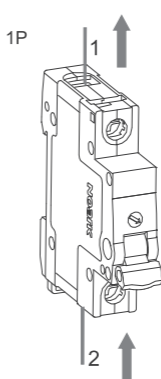

Isolator
Hlavní vypínač
Vypínač
Rozłącznik izolacyjny
Interruptor
Hauptlastschalter
Interrupteur
Выключатель нагрузки
Заключаваем в позицич OFF
Шалтер(товаров прекъсвач)
Rastavljač

NOARK

Mounting instructions
Montážní návod
Montážne inštrukcie
Instrukcja montazu
Instrucțiuni de asamblare
Montageanweisung
Instructions de montage
Инструкция по монтажу
Monteringsanvisning
Istruzioni di montaggio
Instrucciones de montaje
Összeszerelési útmutató

	 Z2
 (mm ²)	10-50mm ²
 (Nm)	2-3.5Nm

1
2

Locking in the OFF position
 Uzamčení v poloze VYP (OFF)
 Uzamknutie v polohe VYP (OFF)
 Blokada w pozycji OFF
 Blocarea în poziție OFF
 Sperren in der position Aus (OFF)
 Leverrouillage en position OFF
 Блокировка в положении OFF