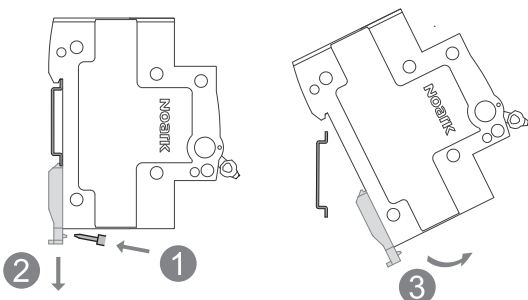

Isolator
Hlavní vypínač
Vypínač
Rozłącznik izolacyjny
Interruptor
Hauptlastschalter
Interrupteur
Выключатель нагрузки
Заключаваем в позицич OFF
Шалтер(товаров прекъсвач)
Rastavljač

NOARK

Mounting instructions
Montážní návod
Montážne inštrukcie
Instrukcja montazu
Instrucțiuni de asamblare
Montageanweisung
Instructions de montage
Инструкция по монтажу
Monteringsanvisning
Istruzioni di montaggio
Instrucciones de montaje
Összeszerelési útmutató

	 Z2
 (mm ²)	10-50mm ²
 (Nm)	2-3.5Nm

1
2

Locking in the OFF position
 Uzamčení v poloze VYP (OFF)
 Uzamknutie v polohe VYP (OFF)
 Blokada w pozycji OFF
 Blocarea în poziție OFF
 Sperren in der position Aus (OFF)
 Leverrouillage en position OFF
 Блокировка в положении OFF