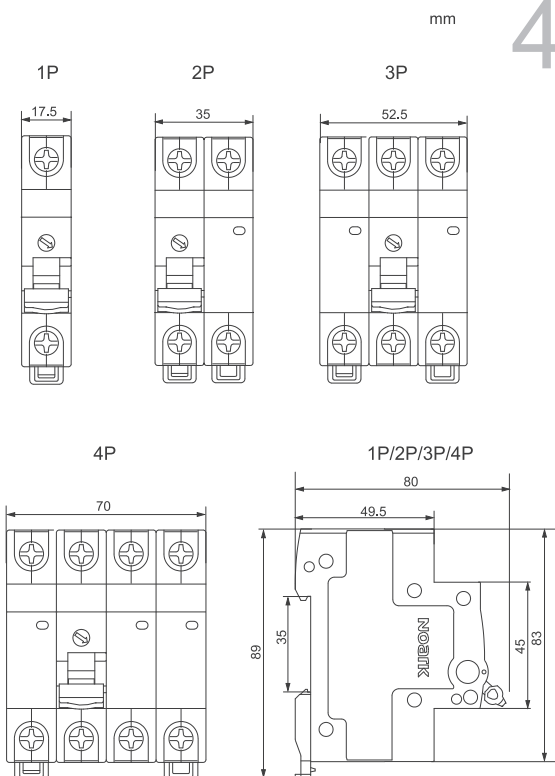

Isolator
Hlavní vypínač
Vypínač
Rozłącznik izolacyjny
Interruptor
Hauptlastschalter
Interrupteur
Выключатель нагрузки
Заключаваем в позицич OFF
Шалтер(товаров прекъсвач)
Rastavljač

NOARK

Mounting instructions
Montážní návod
Montážne inštrukcie
Instrukcja montazu
Instrucțiuni de asamblare
Montageanweisung
Instructions de montage
Инструкция по монтажу
Monteringsanvisning
Istruzioni di montaggio
Instrucciones de montaje
Összeszerelési útmutató

	 Z2
 (mm ²)	10-50mm ²
 (Nm)	2-3.5Nm

1
2

Locking in the OFF position
 Uzamčení v poloze VYP (OFF)
 Uzamknutie v polohe VYP (OFF)
 Blokada w pozycji OFF
 Blocarea în poziție OFF
 Sperren in der position Aus (OFF)
 Leverrouillage en position OFF
 Блокировка в положении OFF