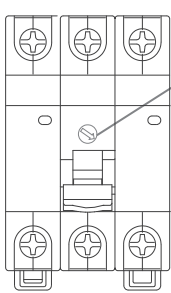

	 Z2
 (mm ²)	10-50mm ²
 (Nm)	2-3.5Nm

1
2

Locking in the OFF position
 Uzamčení v poloze VYP (OFF)
 Uzamknutie v polohe VYP (OFF)
 Blokada w pozycji OFF
 Blocarea în poziție OFF
 Sperren in der position Aus (OFF)
 Leverrouillage en position OFF
 Блокировка в положении OFF