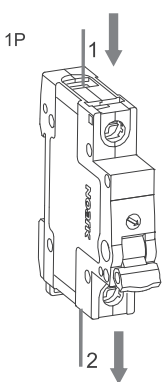

Isolator
Hlavní vypínač
Vypínač
Rozłącznik izolacyjny
Interruptor
Hauptlastschalter
Interrupteur
Выключатель нагрузки
Заключаваем в позицич OFF
Шалтер(товаров прекъсвач)
Rastavljač

NOARK

Mounting instructions
Montážní návod
Montážne inštrukcie
Instrukcja montazu
Instrucțiuni de asamblare
Montageanweisung
Instructions de montage
Инструкция по монтажу
Monteringsanvisning
Istruzioni di montaggio
Instrucciones de montaje
Összeszerelési útmutató

	 Z2
 (mm ²)	10-50mm ²
 (Nm)	2-3.5Nm

1
2

Locking in the OFF position
 Uzamčení v poloze VYP (OFF)
 Uzamknutie v polohe VYP (OFF)
 Blokada w pozycji OFF
 Blocarea în poziție OFF
 Sperren in der position Aus (OFF)
 Leverrouillage en position OFF
 Блокировка в положении OFF