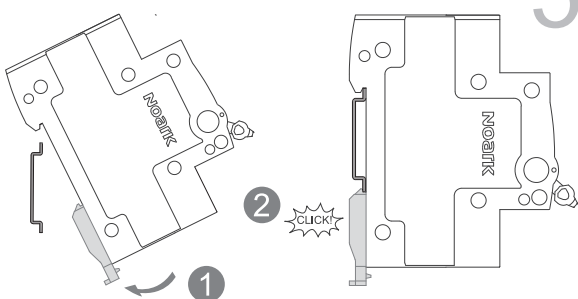

Isolator
Hlavní vypínač
Vypínač
Rozłącznik izolacyjny
Interruptor
Hauptlastschalter
Interrupteur
Выключатель нагрузки
Заключаваем в позицич OFF
Шалтер(товаров прекъсвач)
Rastavljač

NOARK

Mounting instructions
Montážní návod
Montážne inštrukcie
Instrukcja montazu
Instrucțiuni de asamblare
Montageanweisung
Instructions de montage
Инструкция по монтажу
Monteringsanvisning
Istruzioni di montaggio
Instrucciones de montaje
Összeszerelési útmutató

	 Z2
 (mm ²)	10-50mm ²
 (Nm)	2-3.5Nm

1
2

Locking in the OFF position
 Uzamčení v poloze VYP (OFF)
 Uzamknutie v polohe VYP (OFF)
 Blokada w pozycji OFF
 Blocarea în poziție OFF
 Sperren in der position Aus (OFF)
 Leverrouillage en position OFF
 Блокировка в положении OFF