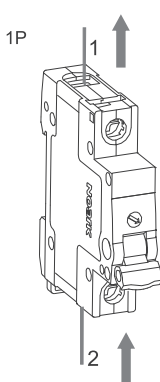

Isolator
Hlavní vypínač
Vypínač
Rozłącznik izolacyjny
Interruptor
Hauptlastschalter
Interrupteur
Выключатель нагрузки
Заключаваем в позицич OFF
Шалтер(товаров прекъсвач)
Rastavljač

NOARK

Mounting instructions
Montážní návod
Montážne inštrukcie
Instrukcja montazu
Instrucțiuni de asamblare
Montageanweisung
Instructions de montage
Инструкция по монтажу
Monteringsanvisning
Istruzioni di montaggio
Instrucciones de montaje
Összeszerelési útmutató

	 Z2
 (mm ²)	10-50mm ²
 (Nm)	2-3.5Nm

1
2

Locking in the OFF position
 Uzamčení v poloze VYP (OFF)
 Uzamknutie v polohe VYP (OFF)
 Blokada w pozycji OFF
 Blocarea în poziție OFF
 Sperren in der position Aus (OFF)
 Leverrouillage en position OFF
 Блокировка в положении OFF