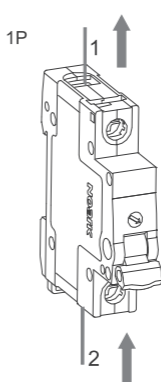

Isolator
Hlavní vypínač
Vypínač
Rozłącznik izolacyjny
Interruptor
Hauptlastschalter
Interrupteur
Выключатель нагрузки
Заключаваем в позицич OFF
Шалтер(товаров прекъсвач)
Rastavljač

NOARK

Mounting instructions
Montážní návod
Montážne inštrukcie
Instrukcja montazu
Instrucțiuni de asamblare
Montageanweisung
Instructions de montage
Инструкция по монтажу
Monteringsanvisning
Istruzioni di montaggio
Instrucciones de montaje
Összeszerelési útmutató

	 Z2
 (mm ²)	10-50mm ²
 (Nm)	2-3.5Nm

1
2

Locking in the OFF position
 Uzamčení v poloze VYP (OFF)
 Uzamknutie v polohe VYP (OFF)
 Blokada w pozycji OFF
 Blocarea în poziție OFF
 Sperren in der position Aus (OFF)
 Leverrouillage en position OFF
 Блокировка в положении OFF