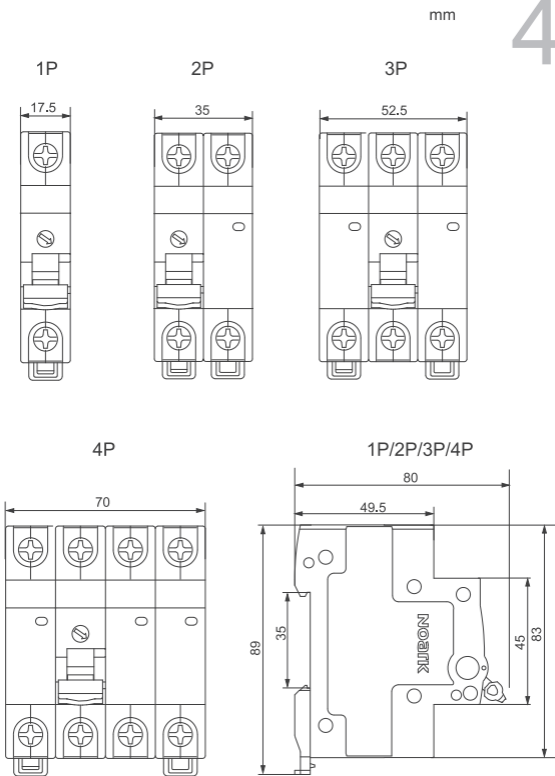

Isolator
Hlavní vypínač
Vypínač
Rozłącznik izolacyjny
Interruptor
Hauptlastschalter
Interrupteur
Выключатель нагрузки
Заключаваем в позицич OFF
Шалтер(товаров прекъсвач)
Rastavljač

NOARK

Mounting instructions
Montážní návod
Montážne inštrukcie
Instrukcja montazu
Instrucțiuni de asamblare
Montageanweisung
Instructions de montage
Инструкция по монтажу
Monteringsanvisning
Istruzioni di montaggio
Instrucciones de montaje
Összeszerelési útmutató

	 Z2
 (mm ²)	10-50mm ²
 (Nm)	2-3.5Nm

1
2

Locking in the OFF position
 Uzamčení v poloze VYP (OFF)
 Uzamknutie v polohe VYP (OFF)
 Blokada w pozycji OFF
 Blocarea în poziție OFF
 Sperren in der position Aus (OFF)
 Leverrouillage en position OFF
 Блокировка в положении OFF