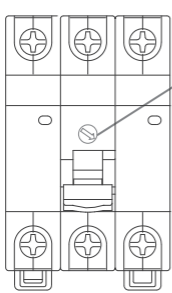

Locking in the OFF position
Uzamčení v poloze VYP (OFF)
Uzamknutie v polohe VYP (OFF)
Blokada w pozycji OFF
Blocarea în poziție OFF
Sperren in der position Aus (OFF)
Leverrouillage en position OFF
Блокировка в положении OFF