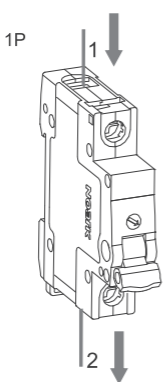

Isolator
Hlavní vypínač
Vypínač
Rozłącznik izolacyjny
Interruptor
Hauptlastschalter
Interrupteur
Выключатель нагрузки
Заключаваем в позицич OFF
Шалтер(товаров прекъсвач)
Rastavljač

NOARK

Mounting instructions
Montážní návod
Montážne inštrukcie
Instrukcja montazu
Instrucțiuni de asamblare
Montageanweisung
Instructions de montage
Инструкция по монтажу
Monteringsanvisning
Istruzioni di montaggio
Instrucciones de montaje
Összeszerelési útmutató

	 Z2
 (mm ²)	10-50mm ²
 (Nm)	2-3.5Nm

1
2

Locking in the OFF position
 Uzamčení v poloze VYP (OFF)
 Uzamknutie v polohe VYP (OFF)
 Blokada w pozycji OFF
 Blocarea în poziție OFF
 Sperren in der position Aus (OFF)
 Leverrouillage en position OFF
 Блокировка в положении OFF