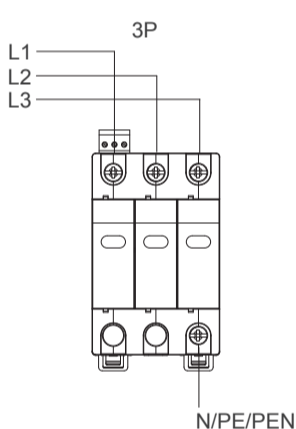

Montage-instructies
 Instruções de montagem
 Navodila za montažo
 Οδηγίες Εγκατάστασης
 Инструкции за инсталиране
 Monteringsvejledning
 Montažu upute
 Montavimo instrukcijos
 Instalēšanas instrukcijas
 Uputstvo za montažu
 Paigaldusjuhendid
 Інструкція з монтажу

	 Z2
 s (mm ²)	2.5-25mm ²
 (Nm)	2-3.5Nm

✓	✗
	
AC: U _{max} /I _{max}	250 V / 1 A
DC: U _{max} /I _{max}	30 V / 1 A
 s (mm ²)	0.14mm ² -1.5mm ²

NOARK

Printed with environment-friendly paper

Copyright Noark. All Rights Reserved