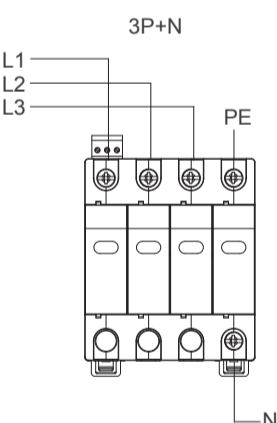

Montage-instructies
 Instruções de montagem
 Navodila za montažo
 Οδηγίες Εγκατάστασης
 Инструкции за инсталиране
 Monteringsvejledning
 Montažu upute
 Montavimo instrukcijos
 Instalēšanas instrukcijas
 Uputstvo za montažu
 Paigaldusjuhendid
 Інструкція з монтажу

	 Z2
 s (mm ²)	2.5-25mm ²
 (Nm)	2-3.5Nm

✓	✗
	
AC: U _{max} /I _{max}	250 V / 1 A
DC: U _{max} /I _{max}	30 V / 1 A
 s (mm ²)	0.14mm ² -1.5mm ²

NOARK

Printed with environment-friendly paper

Copyright Noark. All Rights Reserved