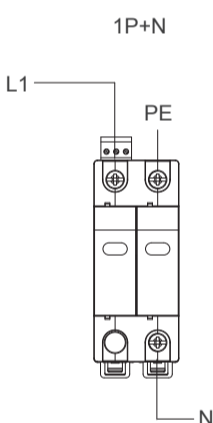

	 Z2
 s (mm ²)	2.5-25mm ²
 (Nm)	2-3.5Nm

✓	✗
	
AC: U _{max} /I _{max}	250 V / 1 A
DC: U _{max} /I _{max}	30 V / 1 A
 s (mm ²)	0.14mm ² -1.5mm ²

NOARK

Printed with environment-friendly paper

Copyright Noark. All Rights Reserved