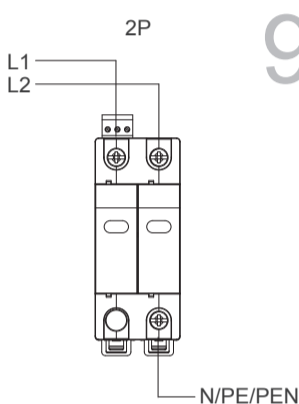

	 Z2
 s (mm ²)	2.5-25mm ²
 (Nm)	2-3.5Nm

✓	✗
	
AC: U _{max} /I _{max}	250 V / 1 A
DC: U _{max} /I _{max}	30 V / 1 A
 s (mm ²)	0.14mm ² -1.5mm ²

NOARK

Printed with environment-friendly paper

Copyright Noark. All Rights Reserved