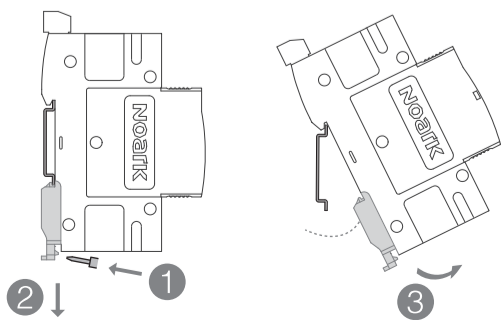

Surge protective device
 Svodič přepětí
 Zvodič prepätia
 Ogranicznik przepięć
 Dispozitiv de protecție la supratensiune
 Überspannungsableiter
 Parafoudres
 Ограничитель перенапряжений
 Арестор(Катодни отводители)
 Prenaponska zaštitna jedinica
 Viršįtampių ribotuvas
 Пристрій захисту від перенапруги

	 Z2
 s (mm ²)	2.5-25mm ²
 (Nm)	2-3.5Nm

✓	✗
	
AC: U _{max} /I _{max}	250 V / 1 A
DC: U _{max} /I _{max}	30 V / 1 A
 s (mm ²)	0.14mm ² -1.5mm ²

NOARK

Printed with environment-friendly paper

Copyright Noark. All Rights Reserved