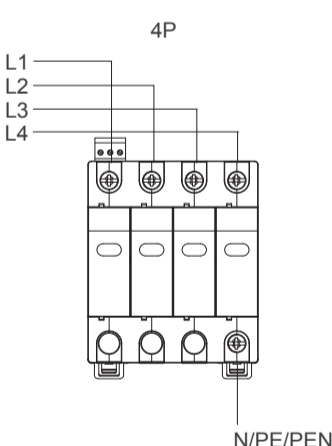

	 Z2
 s (mm ²)	2.5-25mm ²
 (Nm)	2-3.5Nm

✓	✗
	
AC: U _{max} /I _{max}	250 V / 1 A
DC: U _{max} /I _{max}	30 V / 1 A
 s (mm ²)	0.14mm ² -1.5mm ²

NOARK

Printed with environment-friendly paper

Copyright Noark. All Rights Reserved