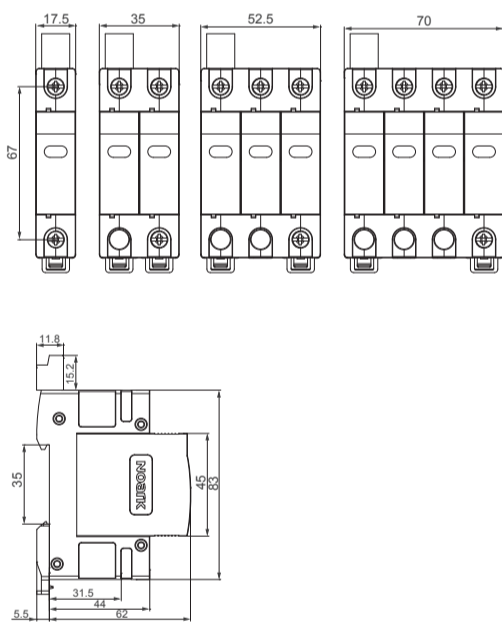

	 Z2
 s (mm ²)	2.5-25mm ²
 (Nm)	2-3.5Nm

✓	✗
	
AC: U _{max} /I _{max}	250 V / 1 A
DC: U _{max} /I _{max}	30 V / 1 A
 s (mm ²)	0.14mm ² -1.5mm ²

NOARK

Printed with environment-friendly paper

Copyright Noark. All Rights Reserved