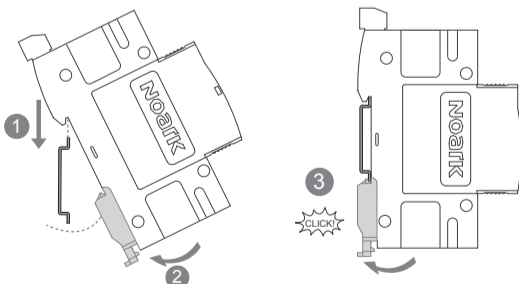

Surge protective device
 Svodič přepětí
 Zvodič prepätia
 Ogranicznik przepięć
 Dispozitiv de protecție la supratensiune
 Überspannungsableiter
 Parafoudres
 Ограничитель перенапряжений
 Арестор(Катодни отводители)
 Prenaponska zaštitna jedinica
 Viršįtampių ribotuvas
 Пристрій захисту від перенапруги

	 Z2
 s (mm ²)	2.5-25mm ²
 (Nm)	2-3.5Nm

✓	✗
	
AC: U _{max} /I _{max}	250 V / 1 A
DC: U _{max} /I _{max}	30 V / 1 A
 s (mm ²)	0.14mm ² -1.5mm ²

NOARK

Printed with environment-friendly paper

Copyright Noark. All Rights Reserved