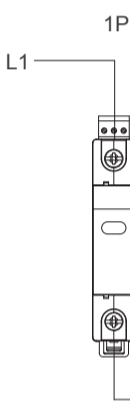

Montage-instructies
 Instruções de montagem
 Navodila za montažo
 Οδηγίες Εγκατάστασης
 Инструкции за инсталиране
 Monteringsvejledning
 Montažu upute
 Montavimo instrukcijos
 Instalēšanas instrukcijas
 Uputstvo za montažu
 Paigaldusjuhendid
 Інструкція з монтажу

	 Z2
 s (mm ²)	2.5-25mm ²
 (Nm)	2-3.5Nm

✓	✗
	
AC: U _{max} /I _{max}	250 V / 1 A
DC: U _{max} /I _{max}	30 V / 1 A
 s (mm ²)	0.14mm ² -1.5mm ²

NOARK

Printed with environment-friendly paper

Copyright Noark. All Rights Reserved